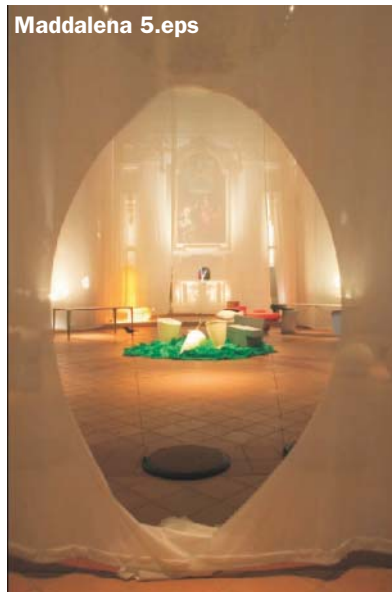

Maddalena 3.eps

Maddalena 5.eps

Chiesa della Maddalena
allestimento
Denis Santachiara