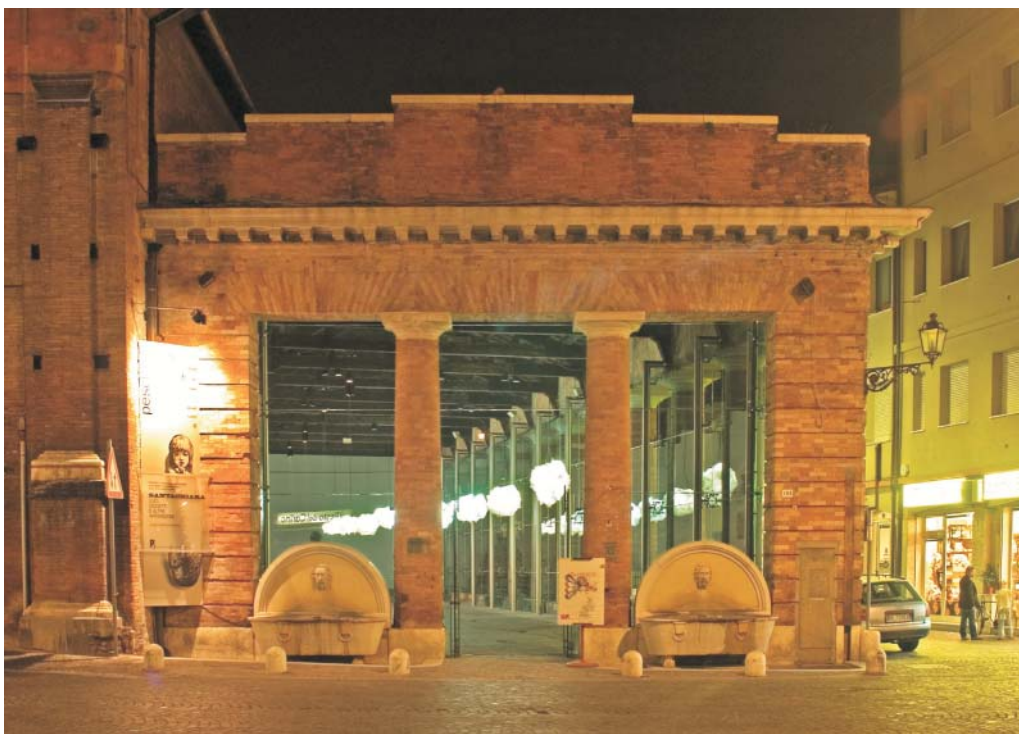

Pescheria
vista frontale

[pescheria1.eps](#)

Pescheria
lavori di chiusura del loggiato

[pescheria2.eps](#)

Pescheria
installazione
Denis Santachiara

[Pescheria 01.jpg](#)

Pescheria
installazione
Denis Santachiara

[Pescheria 02.jpg](#)

Pescheria
installazione
Denis Santachiara

[Pescheria 03.jpg](#)

Chiesa del Suffragio
particolare dell'installazione
Denis Santachiara

[Chiesa del Suffragio 001.jpg](#)

Maddalena 1.eps