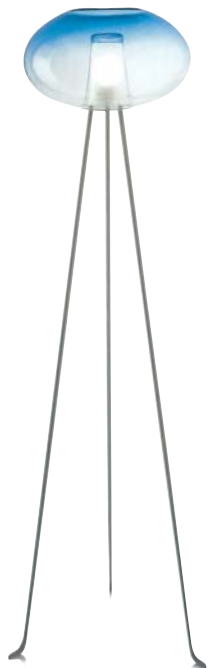

[astra2.eps](#)

GiubbeRosse
Produzione Bonaldo, 2001
Divano con scocca
in materiale plastico
e rivestito in tessuto
sfoderabile.

[astra1.eps](#)

Zelig
Produzione La Murrina, 2000
Lampada in vetro soffiato.