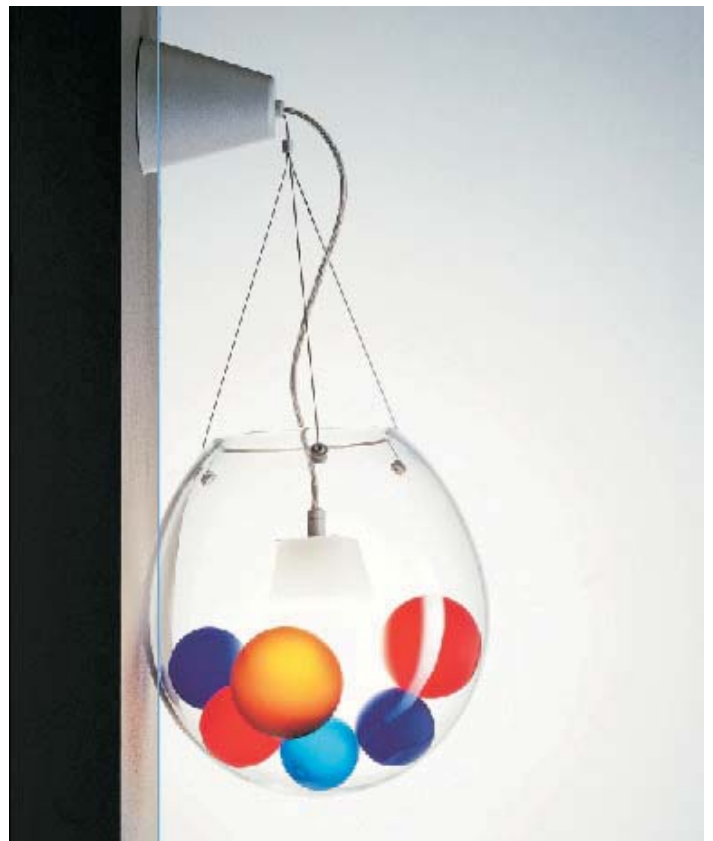

Alfredo
Produzione Morellato, 2003
Vassoio in acciaio lucidato a mano
con preziosi particolari in madreperla
e sottobicchieri estraibili.

[zelig.eps](#)

Astra
Produzione La Murrina, 2000
Lampada in vetro soffiato.

[astra1.eps](#)