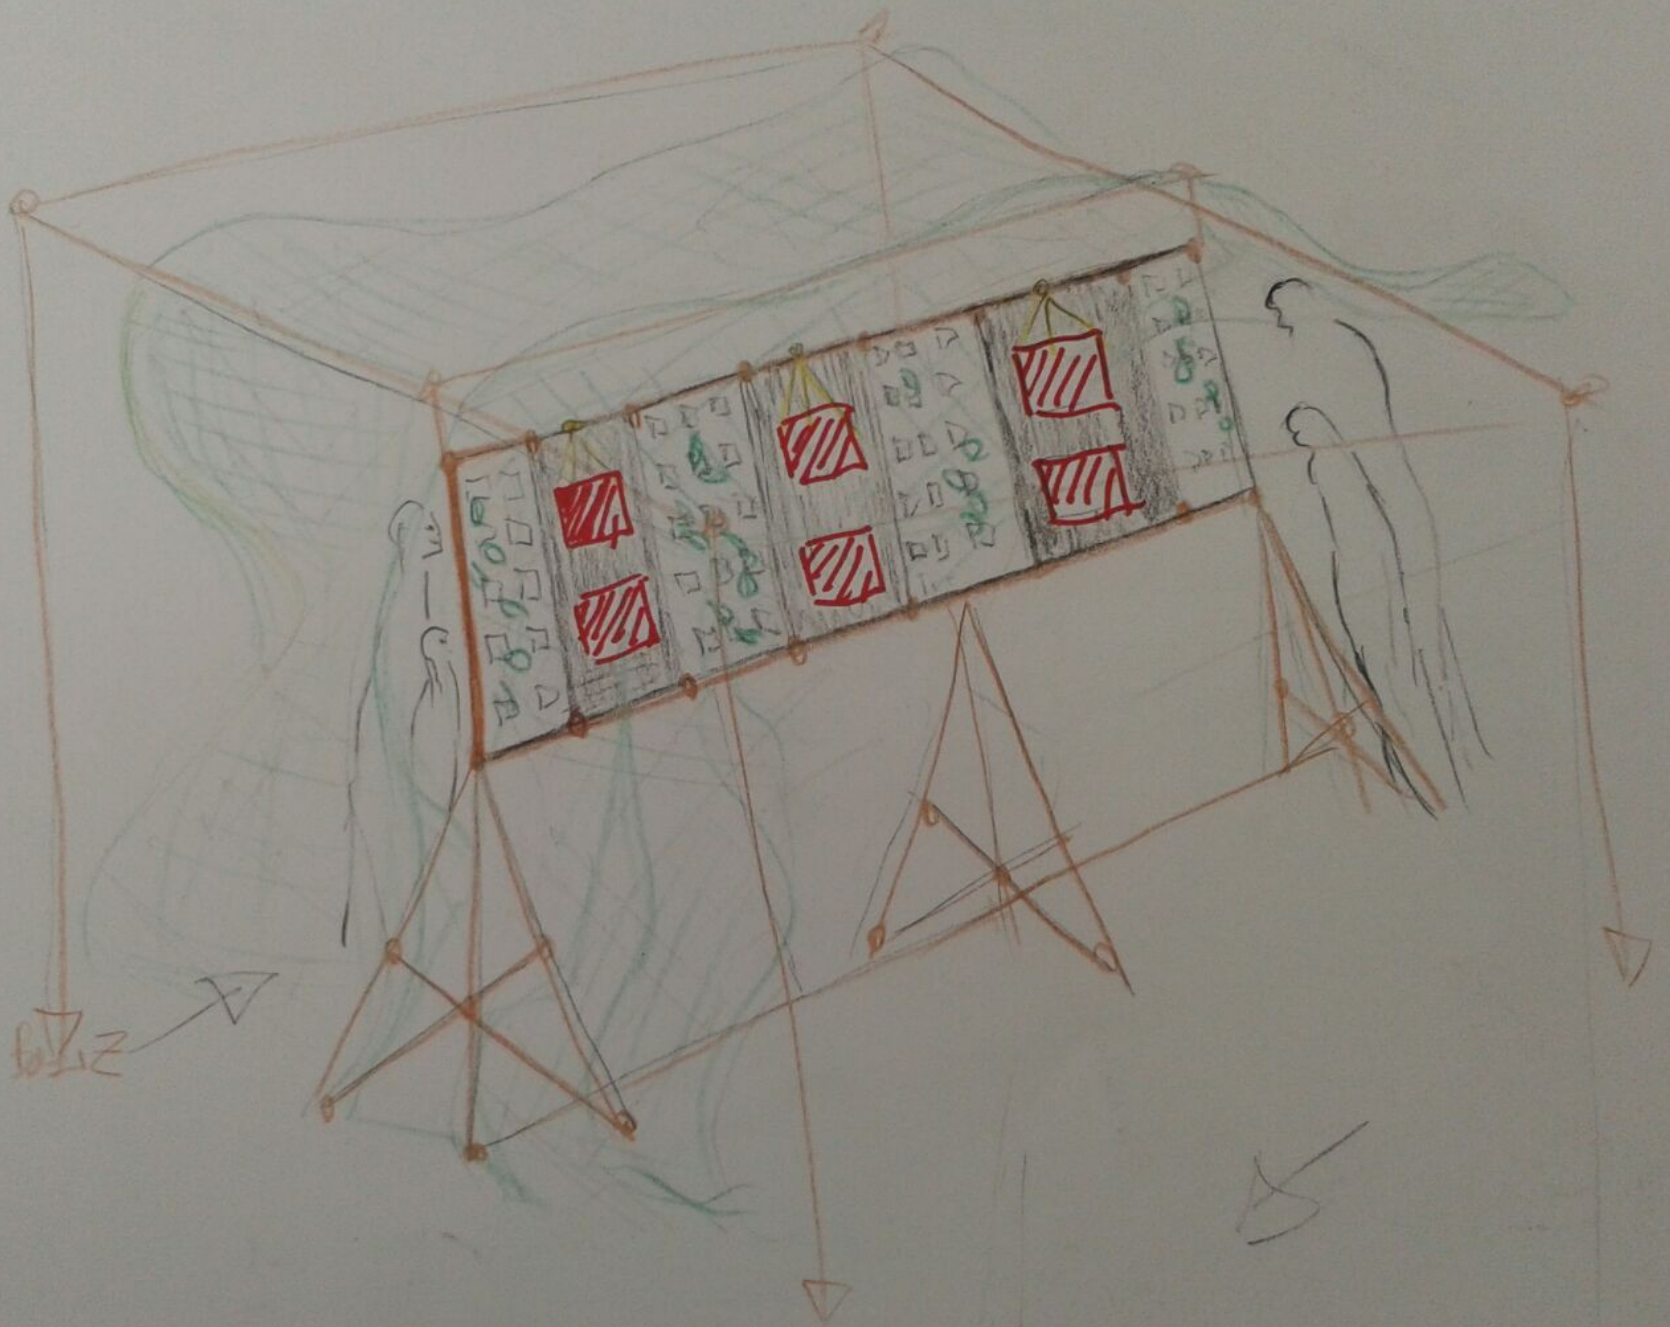

ALLESTIMENTO
studentesse Erica Capecci Carlotta Ciotti
docente
Giovanni Garroni
tutor
Angeliki Sachremeli
Scuola di Architettura e Design "E. Vittoria"
Università degli Studi di Camerino - anno accademico 2015-2016

20 m

Proposta per l'allestimento della mostra fotografica nel parco Colucci

SISTEMA

~~~~~  
~~~~~

FABRIZIO

685.77

120.00

120.00