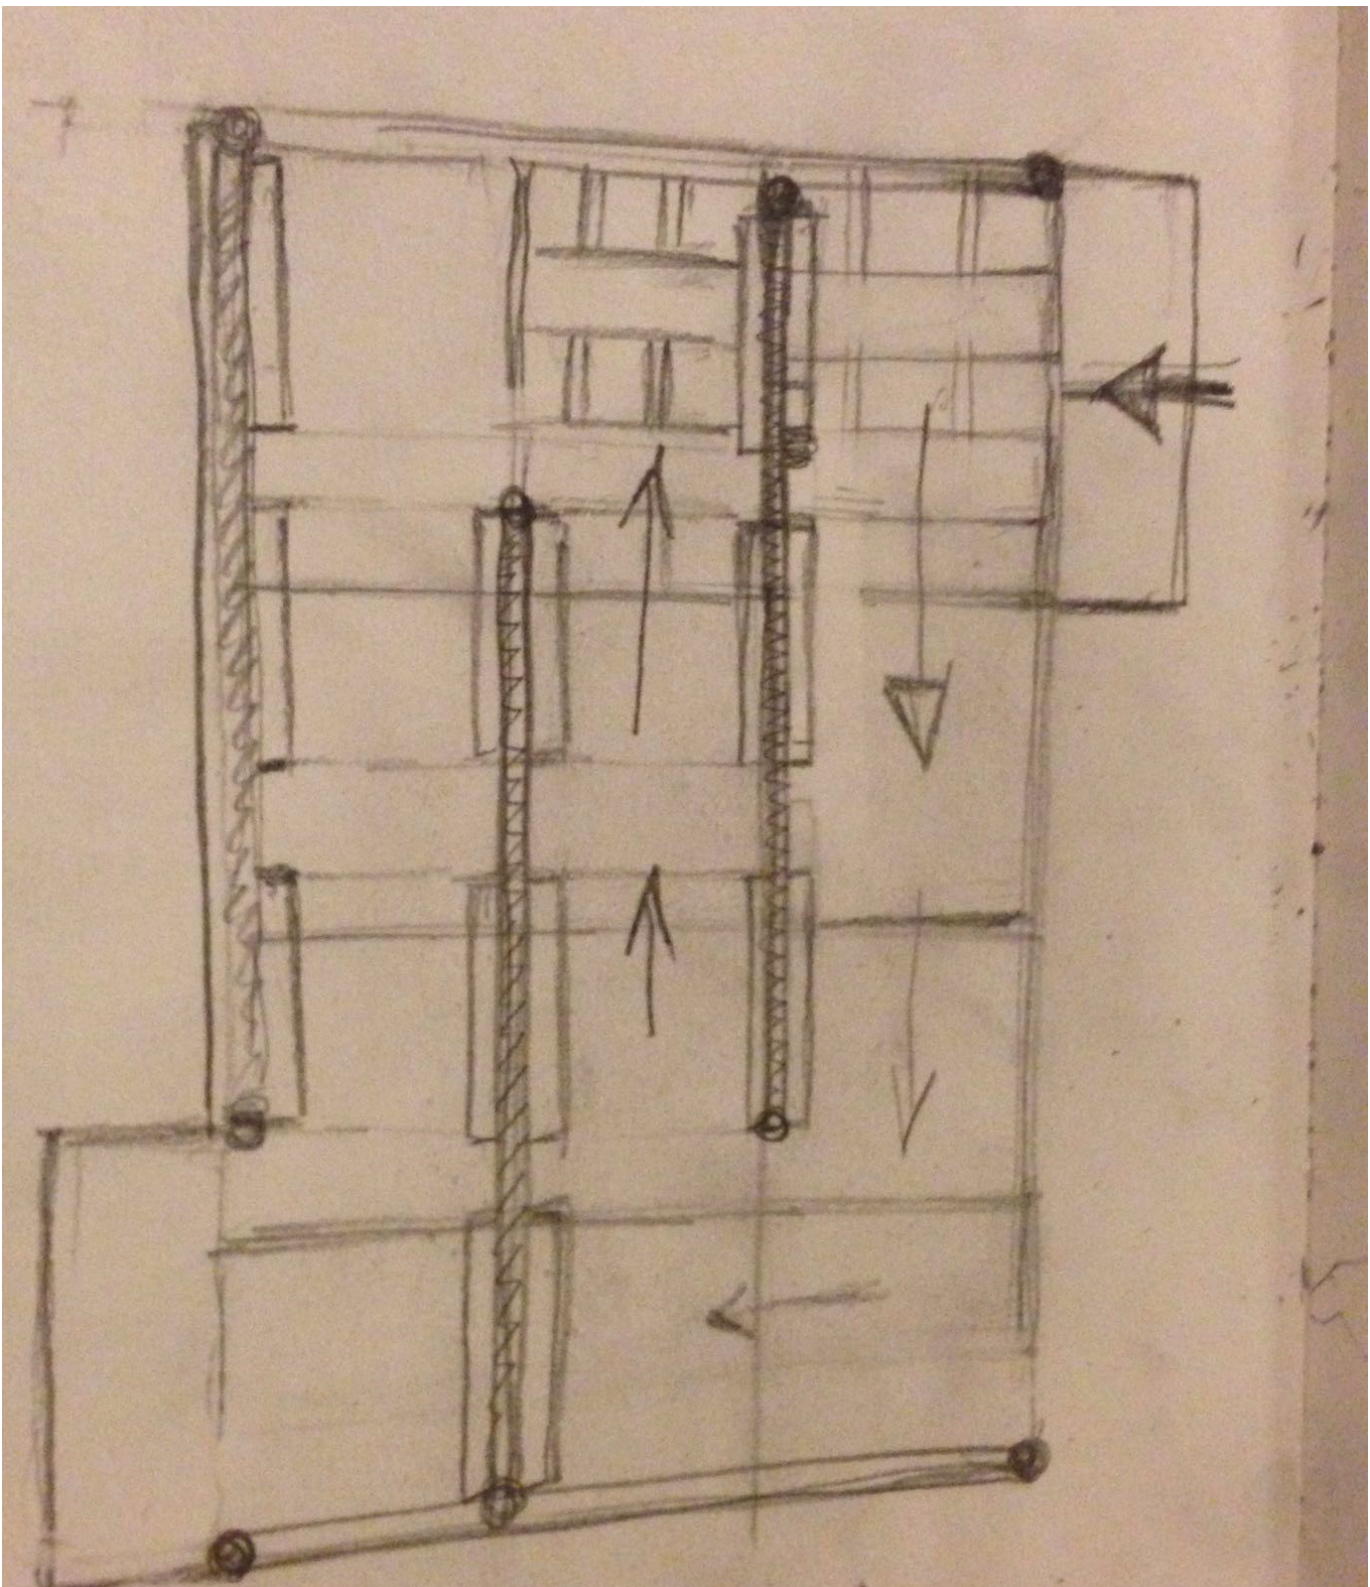

ALLESTIMENTO
studentesse Erica Capecci Carlotta Ciotti
docente
Giovanni Garroni
tutor
Angeliki Sachremeli
Scuola di Architettura e Design "E. Vittoria"
Università degli Studi di Camerino - anno accademico 2015-2016

20 m

Proposta per l'allestimento della mostra fotografica nel parco Colucci

SISTEMA

~~~~~  
~~~~~

FABRIZIO

685.77

120.00

120.00