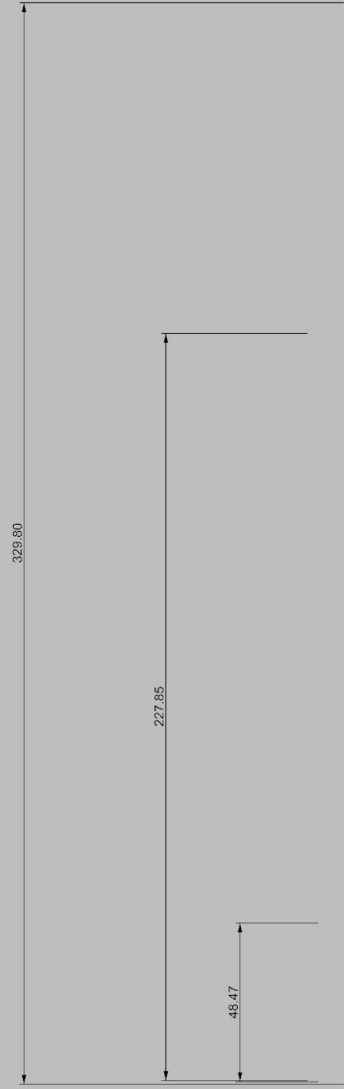

20 m

Proposta per l'allestimento della mostra fotografica nel parco Colucci

SISTEMA

~~~~~  
~~~~~

FABRIZIO

685.77

120.00

120.00

120.00

120.00

118.21

75.00

R2.50

319.13

77.81

240.65