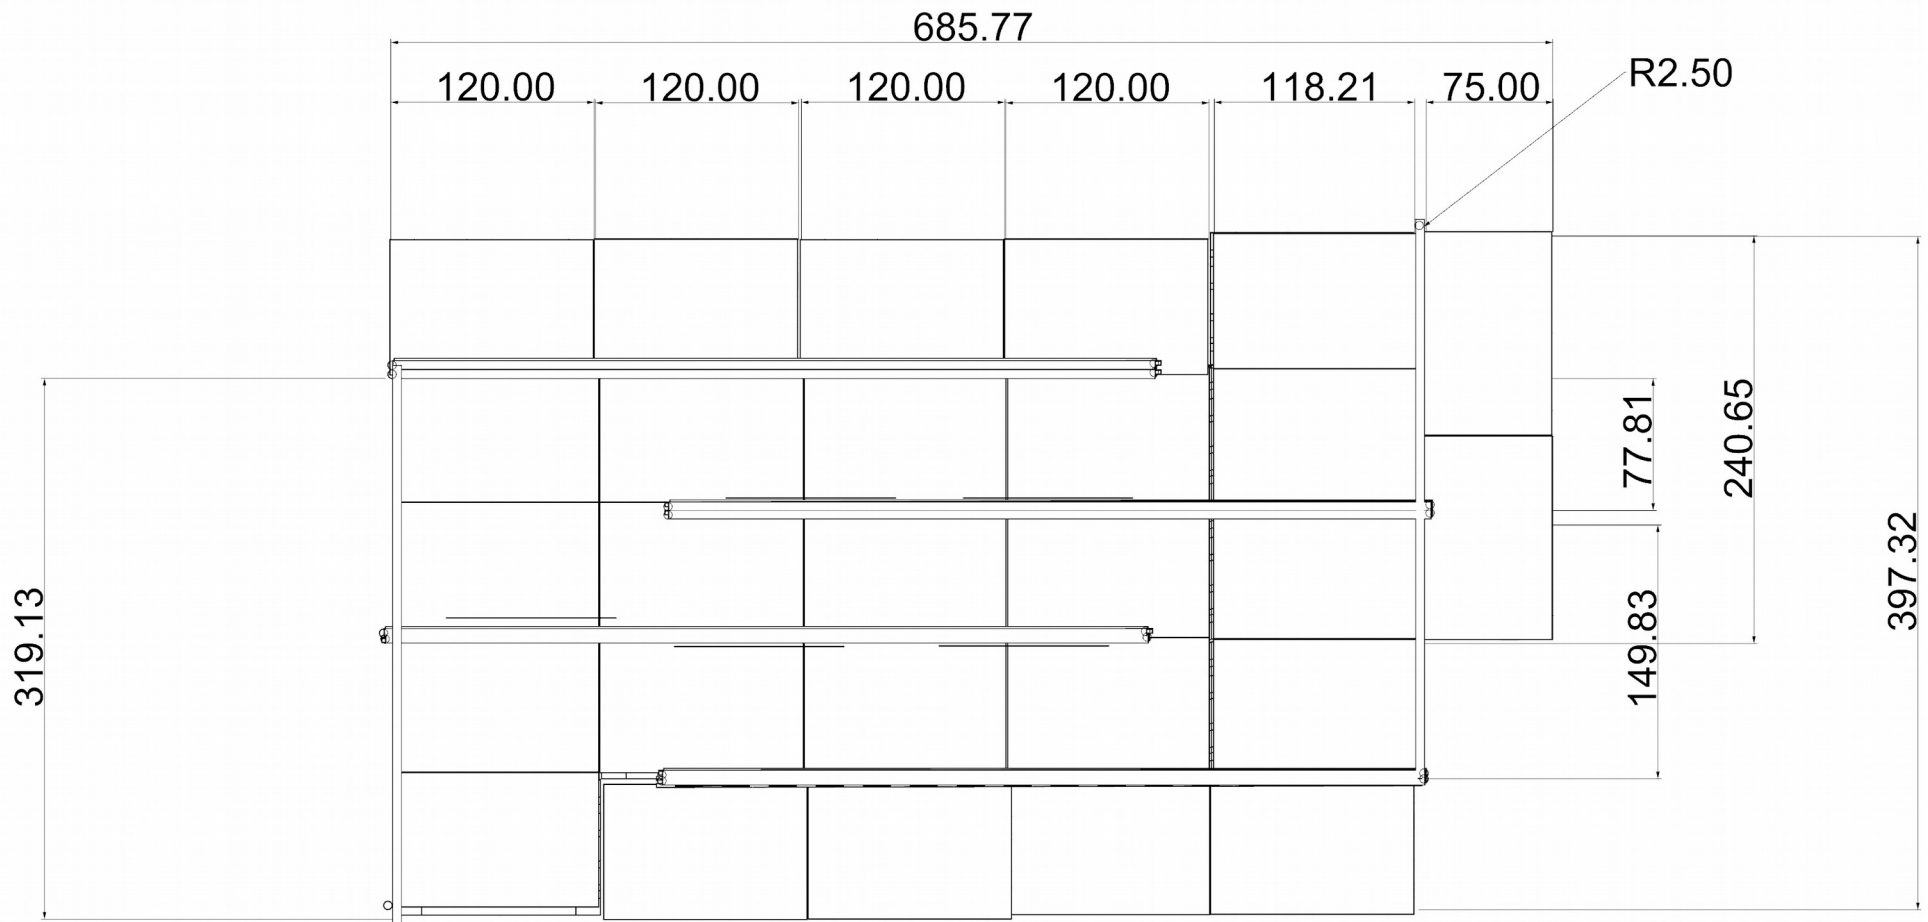

20 m

Proposta per l'allestimento della mostra fotografica nel parco Colucci

SISTEMA

~~~~~  
~~~~~

FABRIZIO

685.77

120.00

120.00

120.00

120.00

118.21

75.00

R2.50

319.13

77.81

240.65