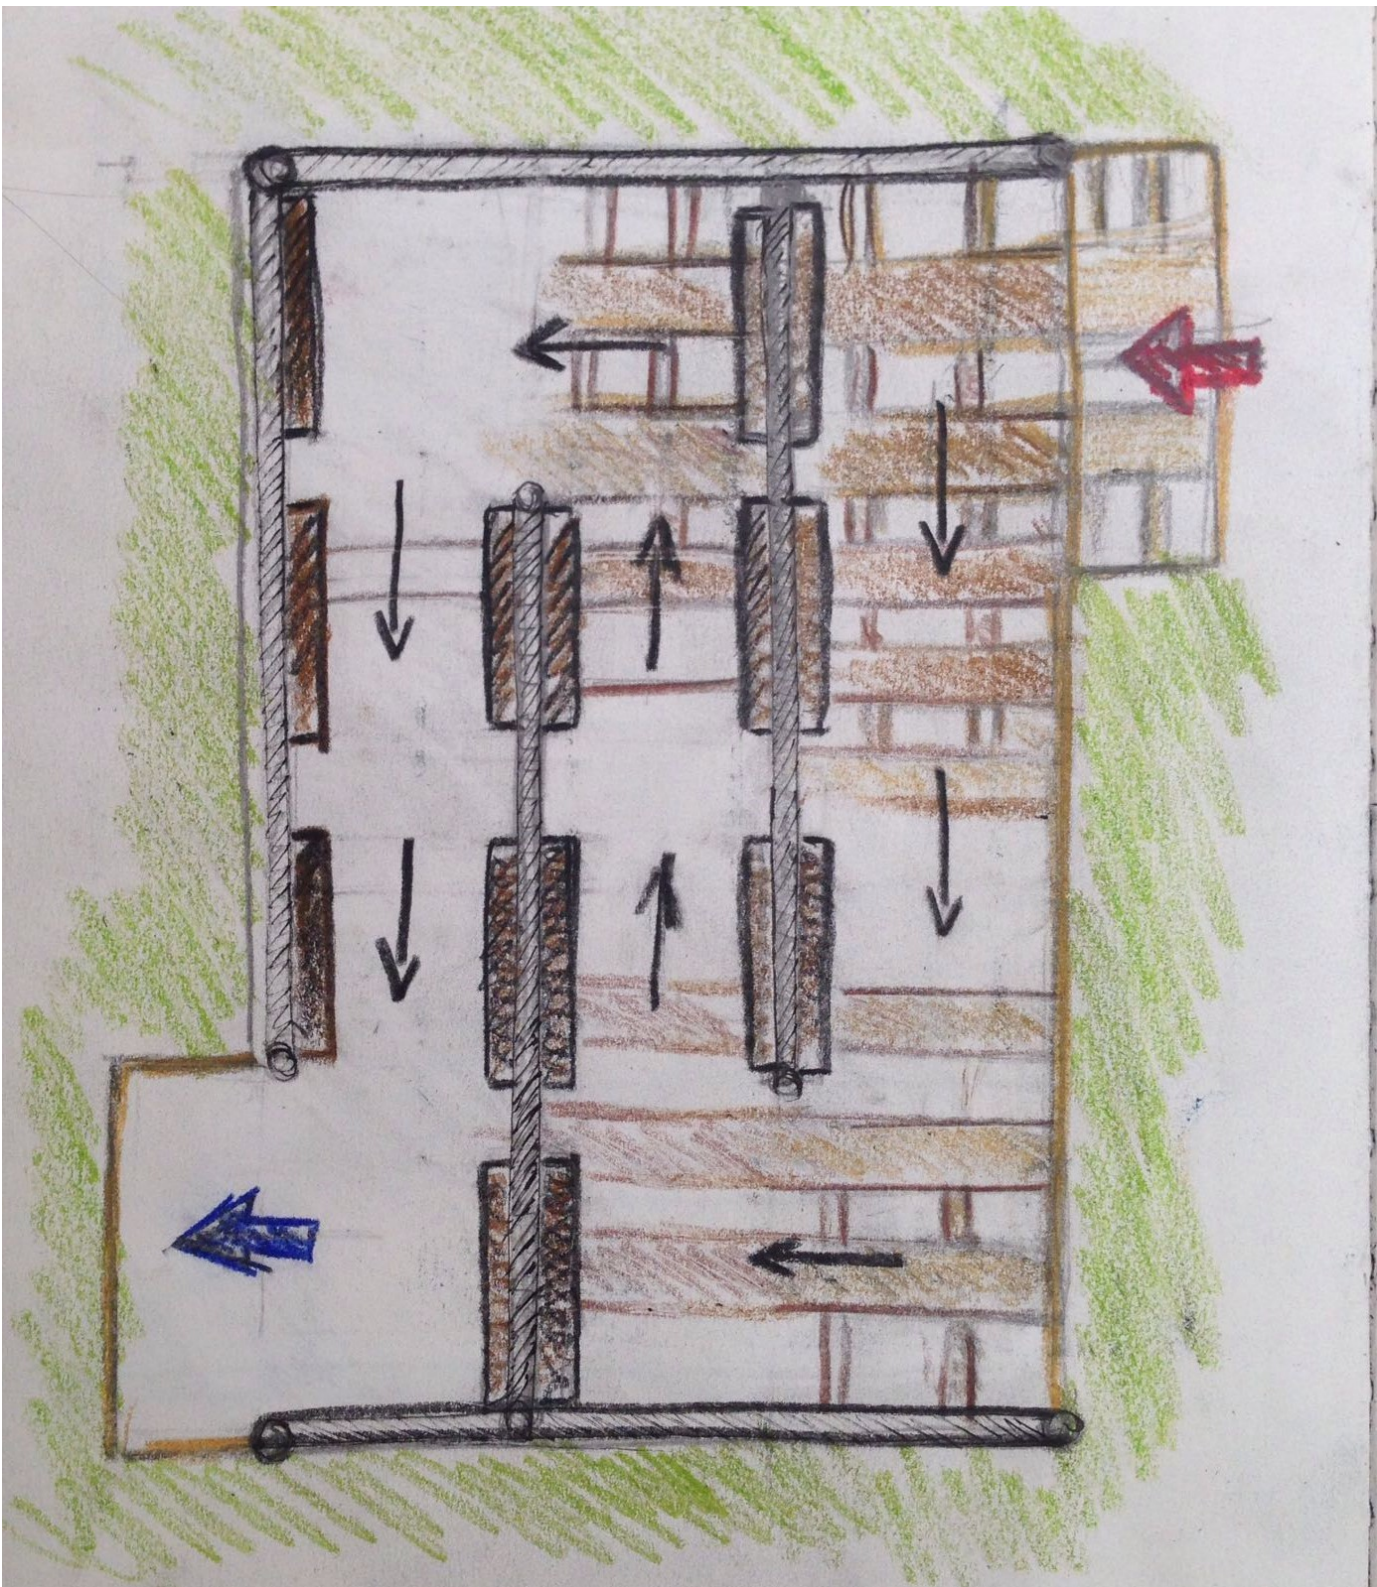

ALLESTIMENTO
studentesse Erica Capecci Carlotta Ciotti
docente
Giovanni Garroni
tutor
Angeliki Sachremeli
Scuola di Architettura e Design "E. Vittoria"
Università degli Studi di Camerino - anno accademico 2015-2016

20 m

Proposta per l'allestimento della mostra fotografica nel parco Colucci

SISTEMA

~~~~~  
~~~~~

FABRIZIO

685.77

120.00

120.00