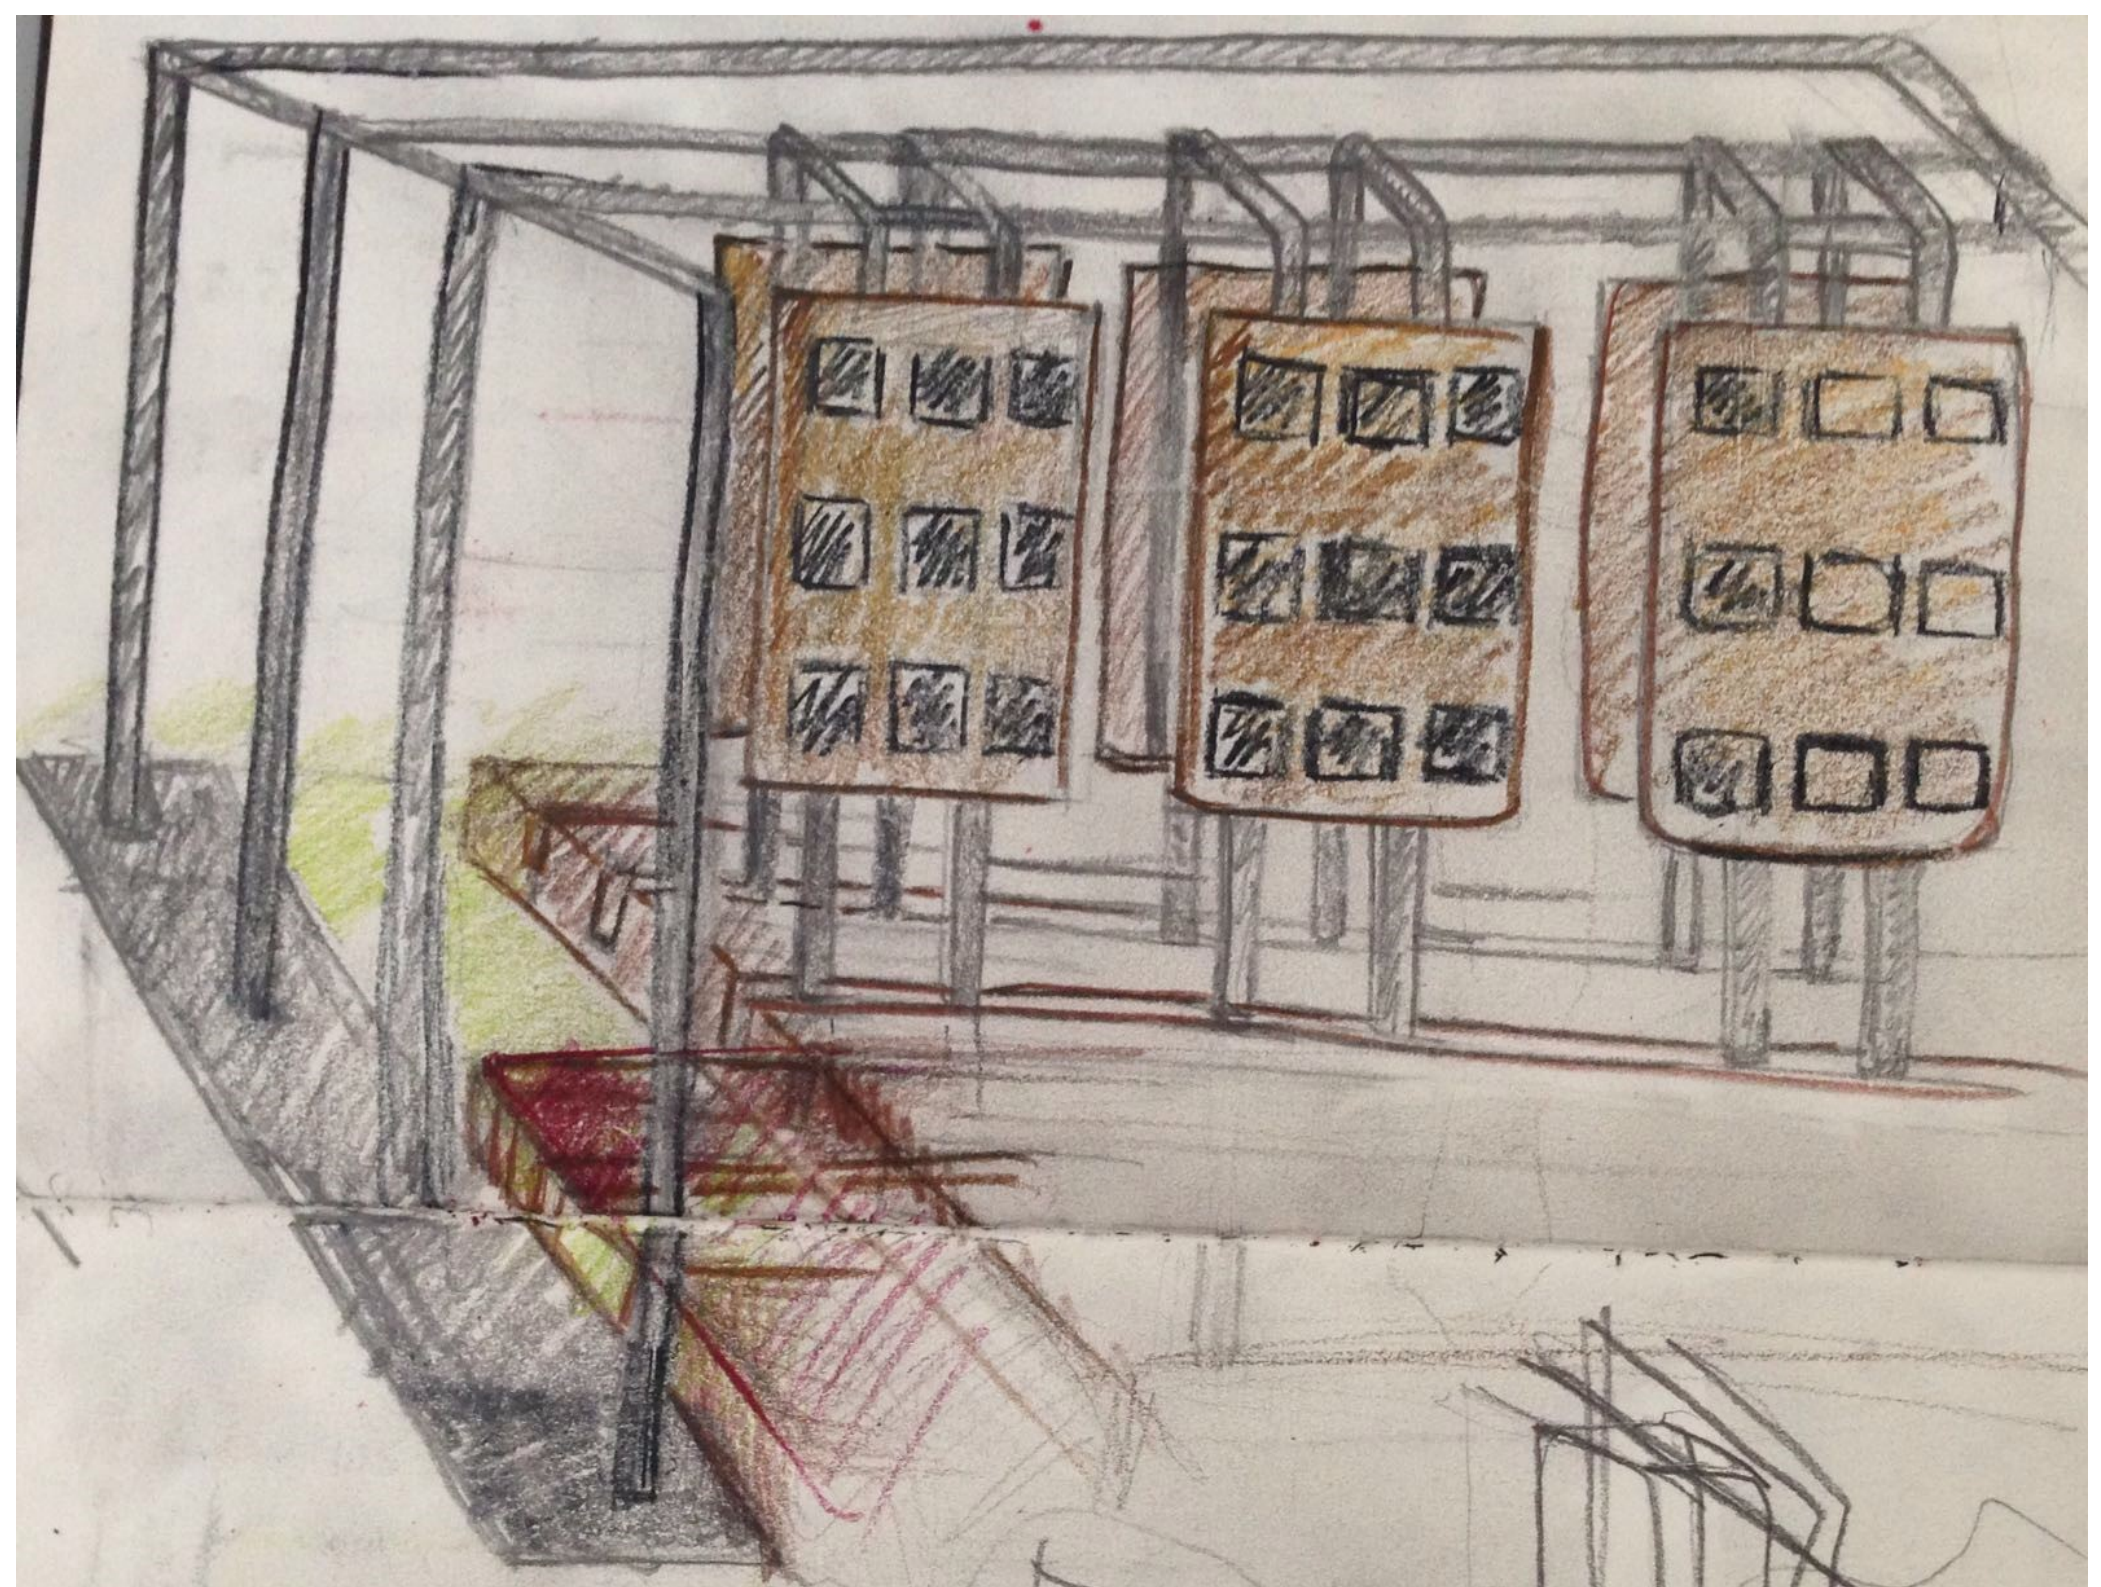

ALLESTIMENTO
studentesse Erica Capecci Carlotta Ciotti
docente
Giovanni Garroni
tutor
Angeliki Sachremeli
Scuola di Architettura e Design "E. Vittoria"
Università degli Studi di Camerino - anno accademico 2015-2016

20 m

Proposta per l'allestimento della mostra fotografica nel parco Colucci

SISTEMA

~~~~~  
~~~~~

FABRIZIO

685.77

120.00

120.00