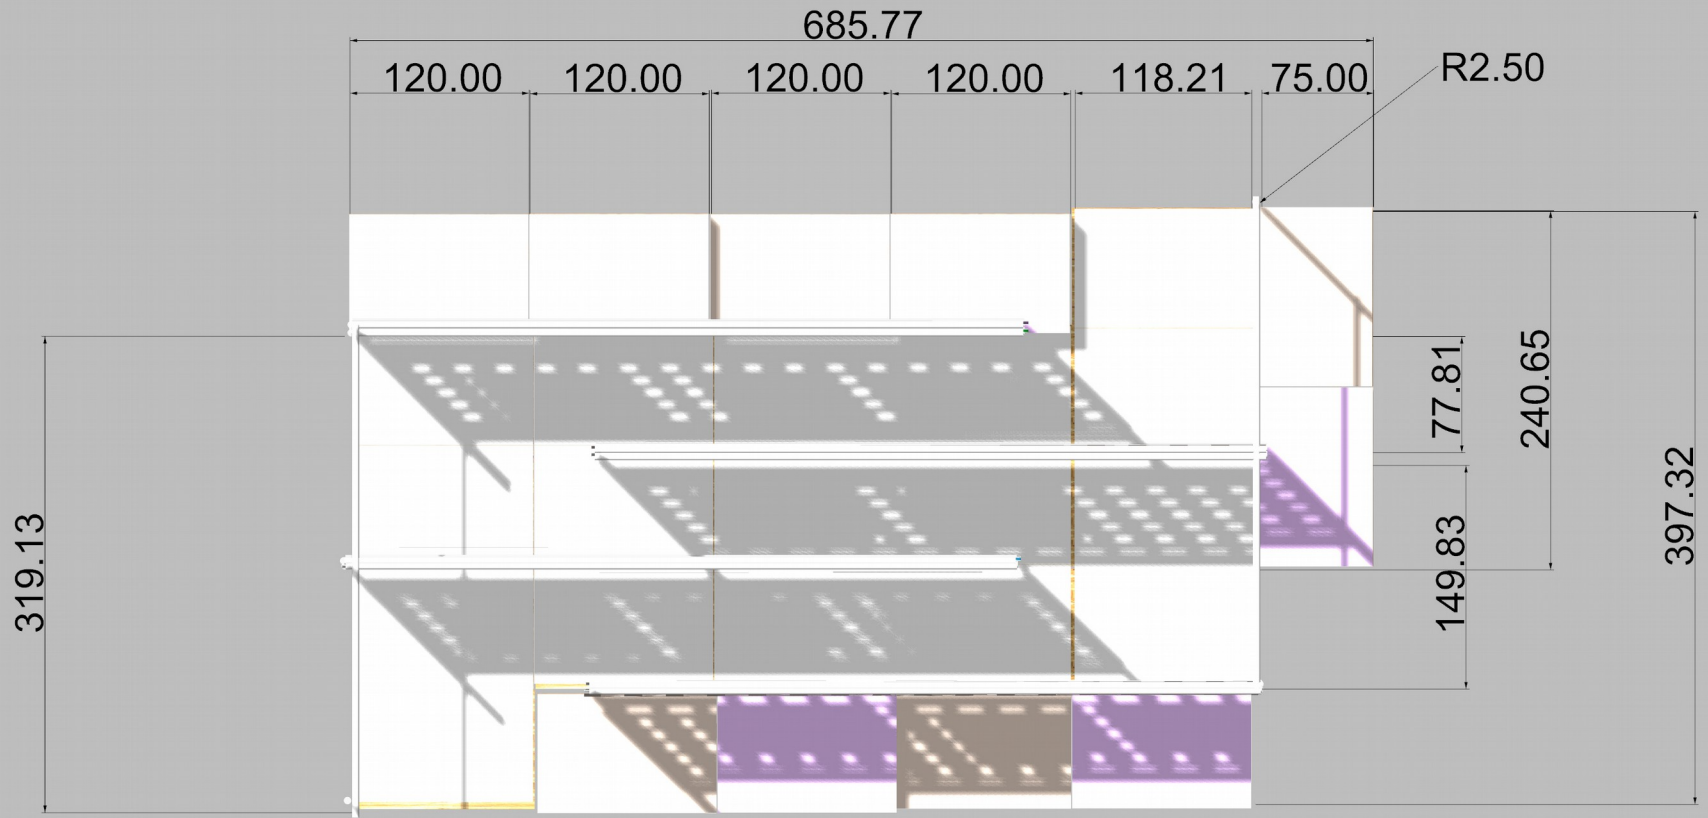

20 m

Proposta per l'allestimento della mostra fotografica nel parco Colucci

SISTEMA

~~~~~  
~~~~~

FABRIZIO

685.77

120.00

120.00

120.00

120.00

118.21

75.00

R2.50

319.13

77.81

240.65