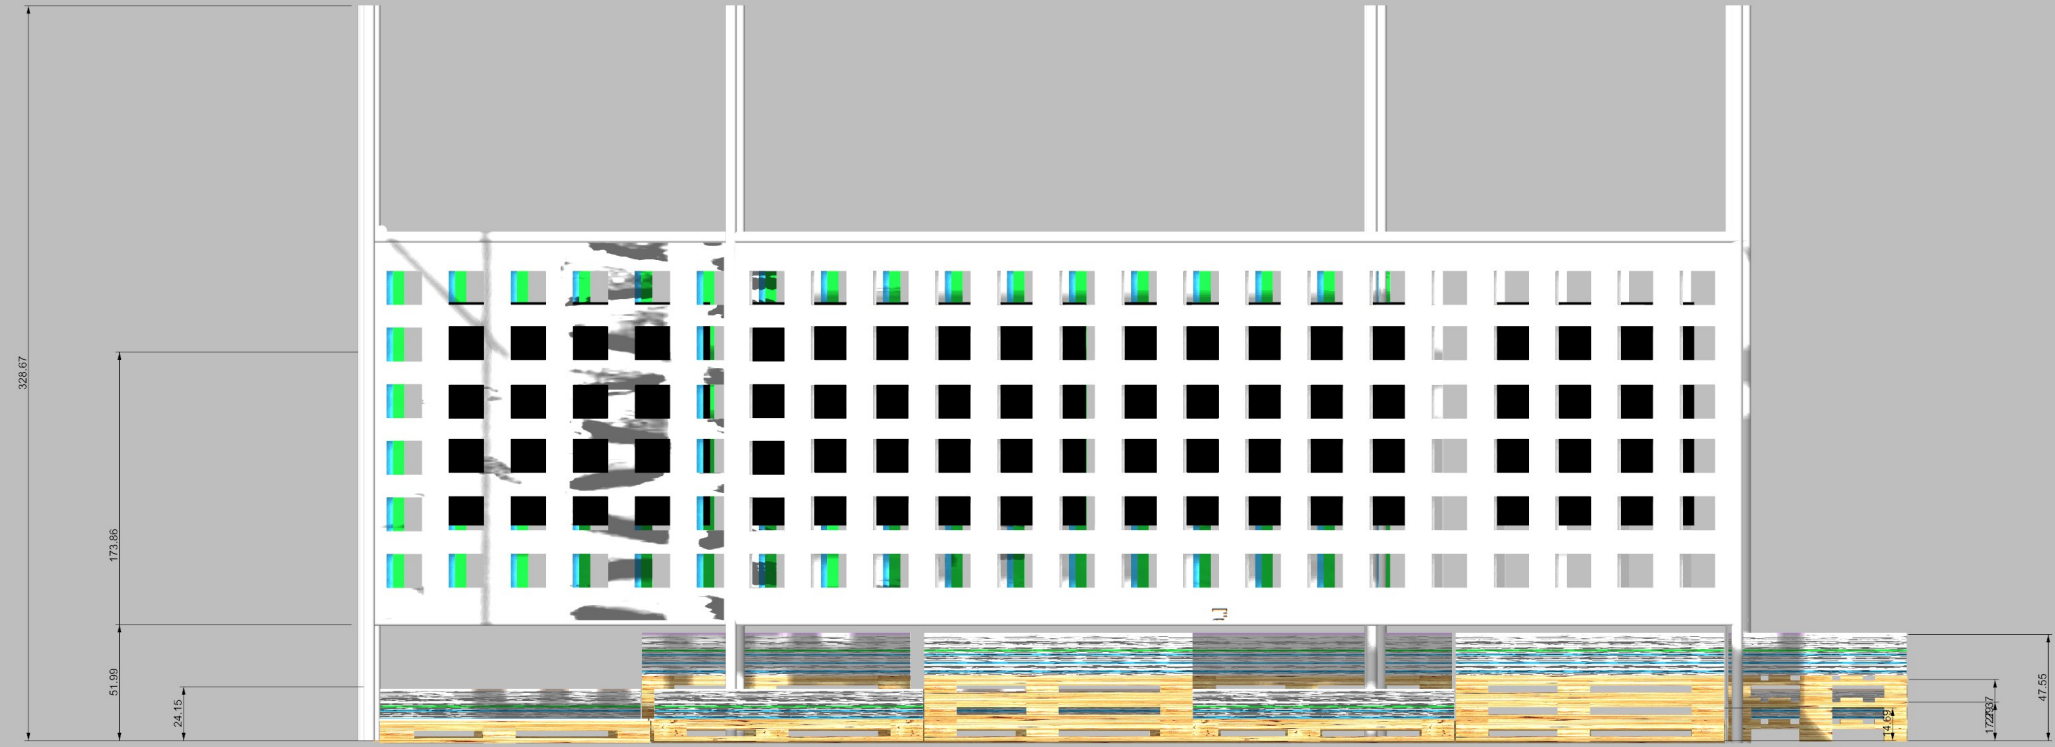

20 m

Proposta per l'allestimento della mostra fotografica nel parco Colucci

SISTEMA

~~~~~  
~~~~~

FABRIZIO

685.77

120.00

120.00

120.00

120.00

118.21

75.00

R2.50

319.13

77.81

240.65