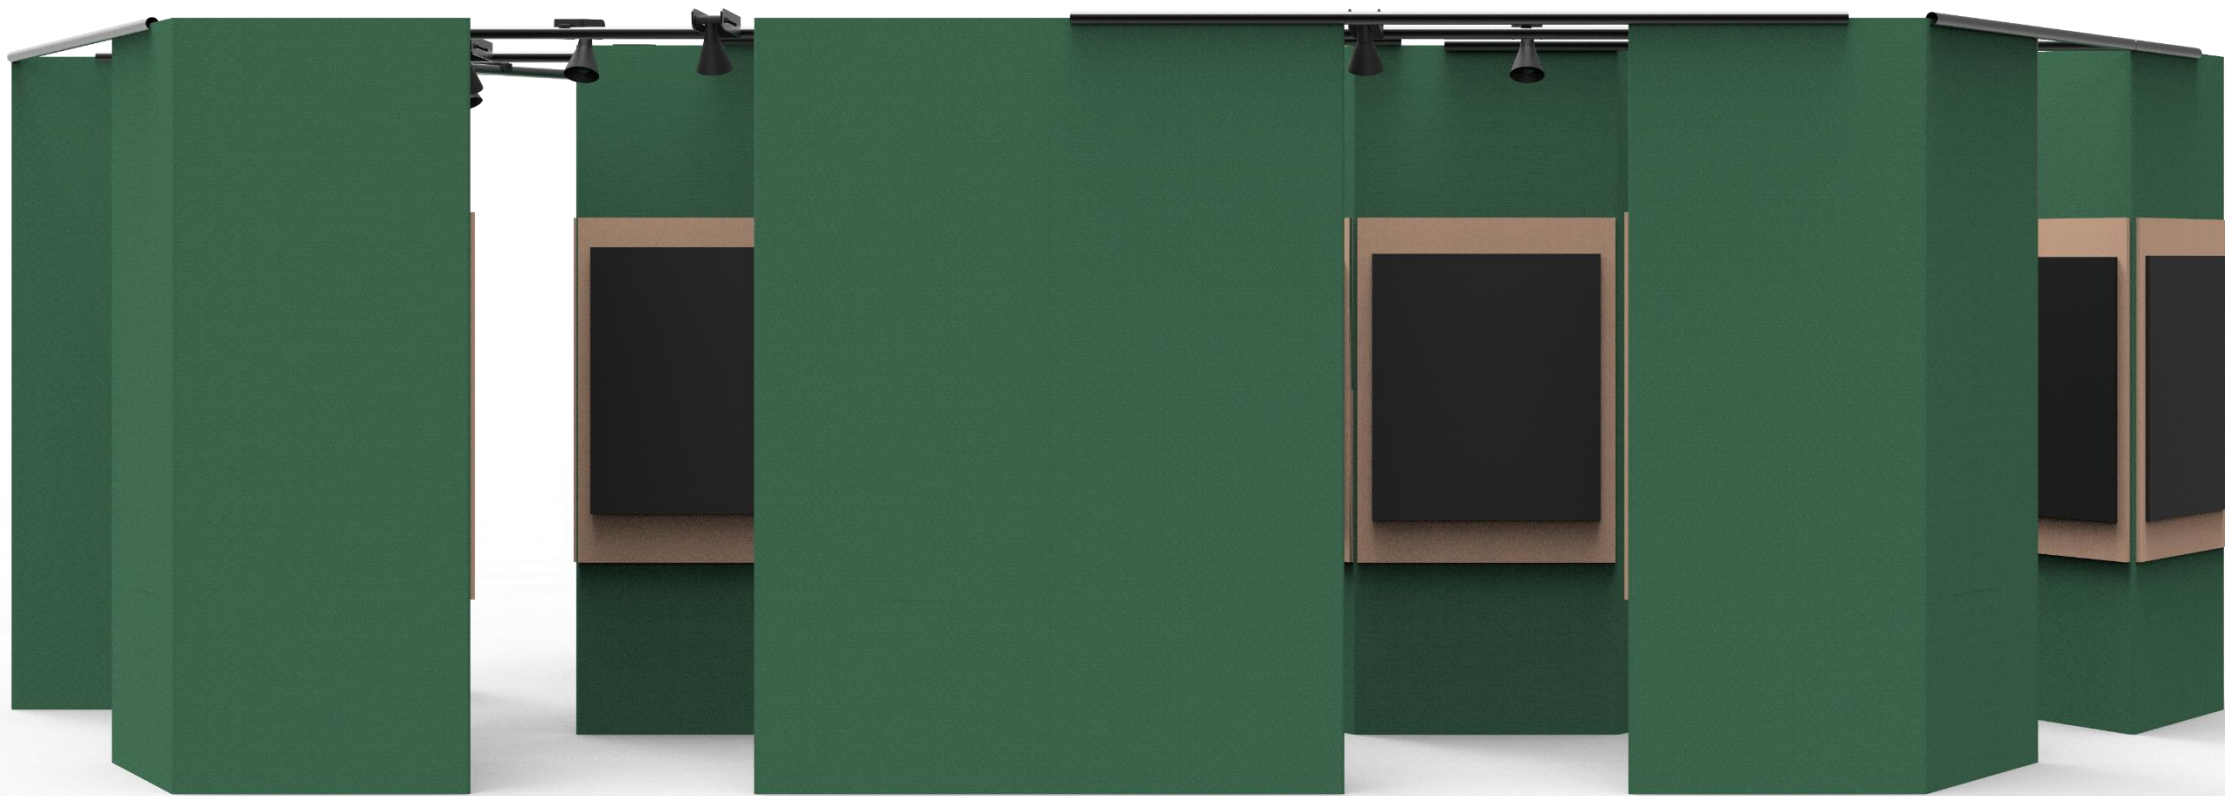

Illuminazione da terra:

Illuminazione superiore:

foto 4x3

punto luce
su palo aereo

Cartoue

pauvello
100 x 100

Rete ombreggiante
(effetto luce)

Totem rete luce

Totem espositore

Totem rete no luce

foto

locandina

320 cm