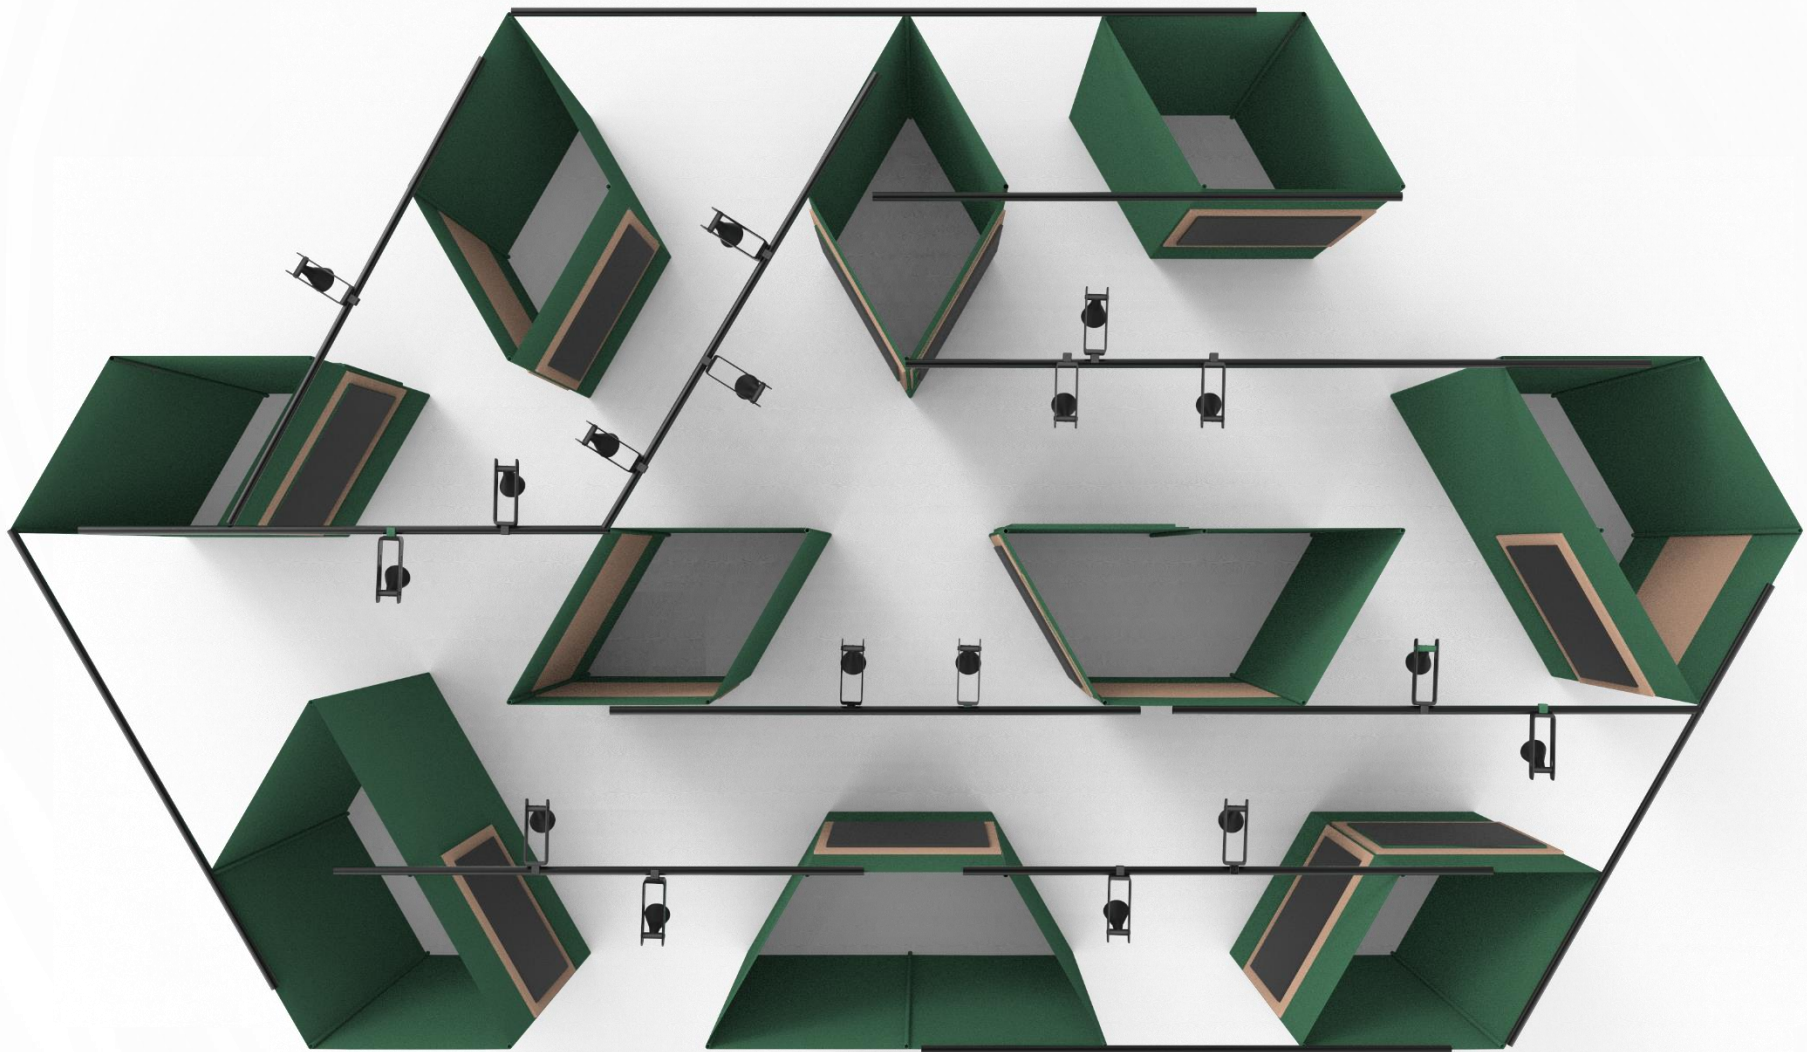

Illuminazione da terra:

Illuminazione superiore:

foto 4x3

punto luce
su palo aereo

Cartoue

pauvello
100 x 100

Rete ombreggiante
(effetto luce)

Totem rete luce

Totem espositore

Totem rete no luce

foto

locandina

320 cm