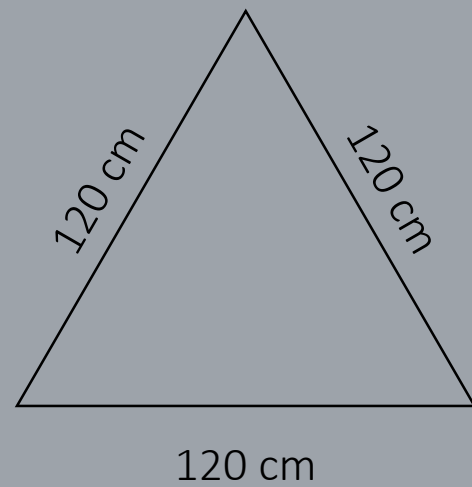

Illuminazione da terra:

Illuminazione superiore:

foto 4x3

punto luce
su palo aereo

Cartoue

pauvello
100 x 100

Rete ombreggiante
(effetto luce)

Totem rete luce

Totem espositore

Totem rete no luce

foto

locandina

320 cm