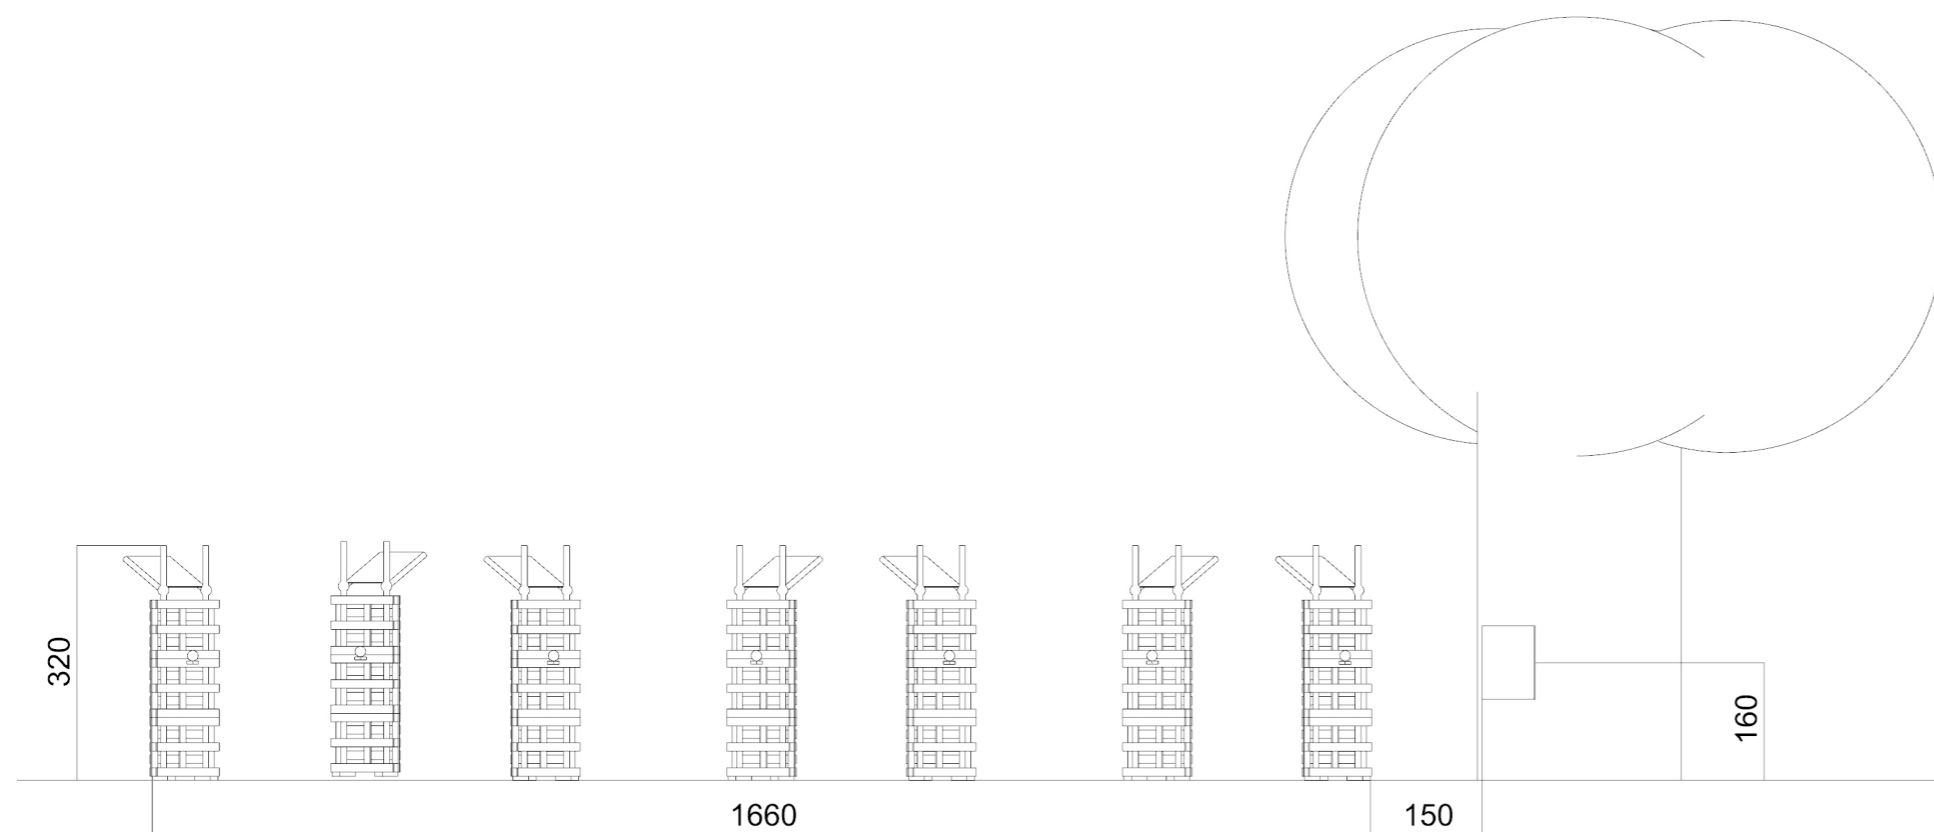

Assonometria del singolo elemento espositivo

Prospetti quotati del singolo elemento espositivo

1:5

Schema Assonometrico di allestimento

Vista dall'alto complessina 1:10

Vista frontale complessiva

1:10

Vista laterale complessiva

1:10

Vista assonometrica
allestimento

Proposta di allestimento per mostra fotografica
Parco Colucci

Grazie