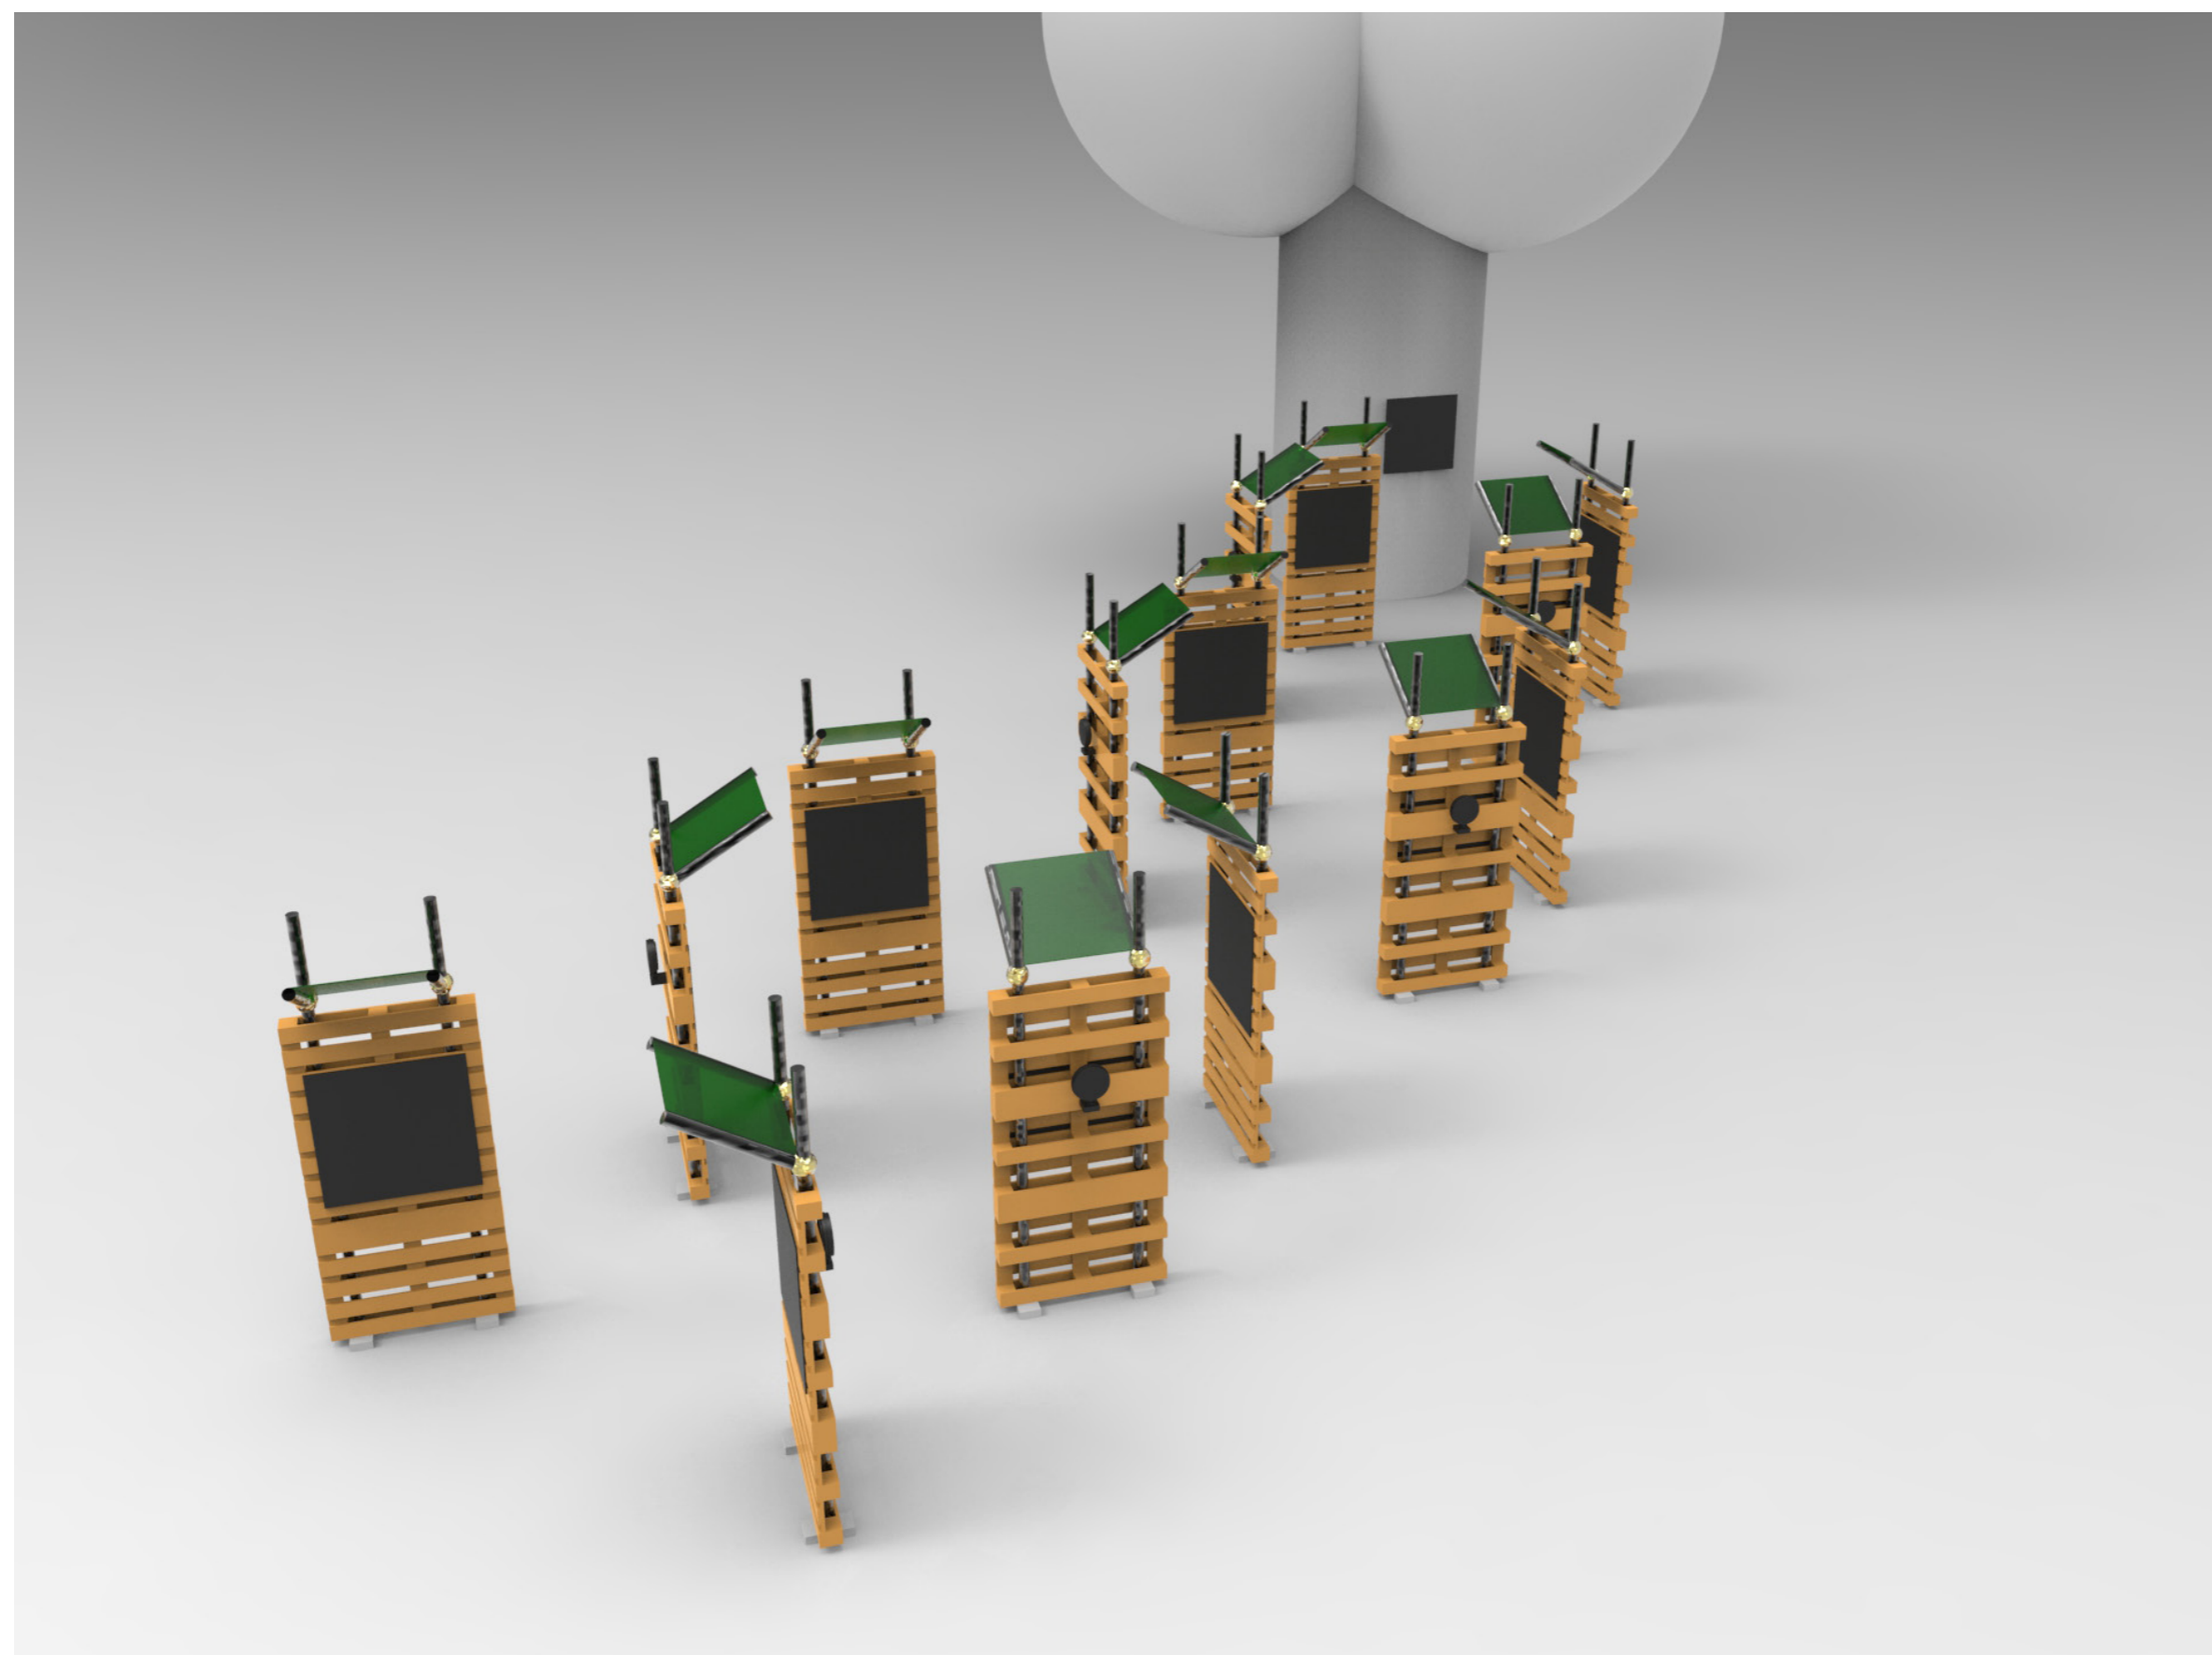

Proposta di allestimento per una mostra fotografica

Parco Colucci

A cura di: Giorgia Castellani, Giorgia Compagnucci, Andrea Chiara Daniso,
Sara Ruffini, Valeria Sargolini

Schema planimetrico di insieme

Scala 1:50

Assonometria del singolo elemento espositivo

Prospetti quotati del singolo elemento espositivo

1:5

Schema Assonometrico di allestimento

Vista dall'alto complessina 1:10

Vista frontale complessiva

1:10

Vista laterale complessiva

1:10

Vista assonometrica
allestimento

Proposta di allestimento per mostra fotografica
Parco Colucci

Grazie