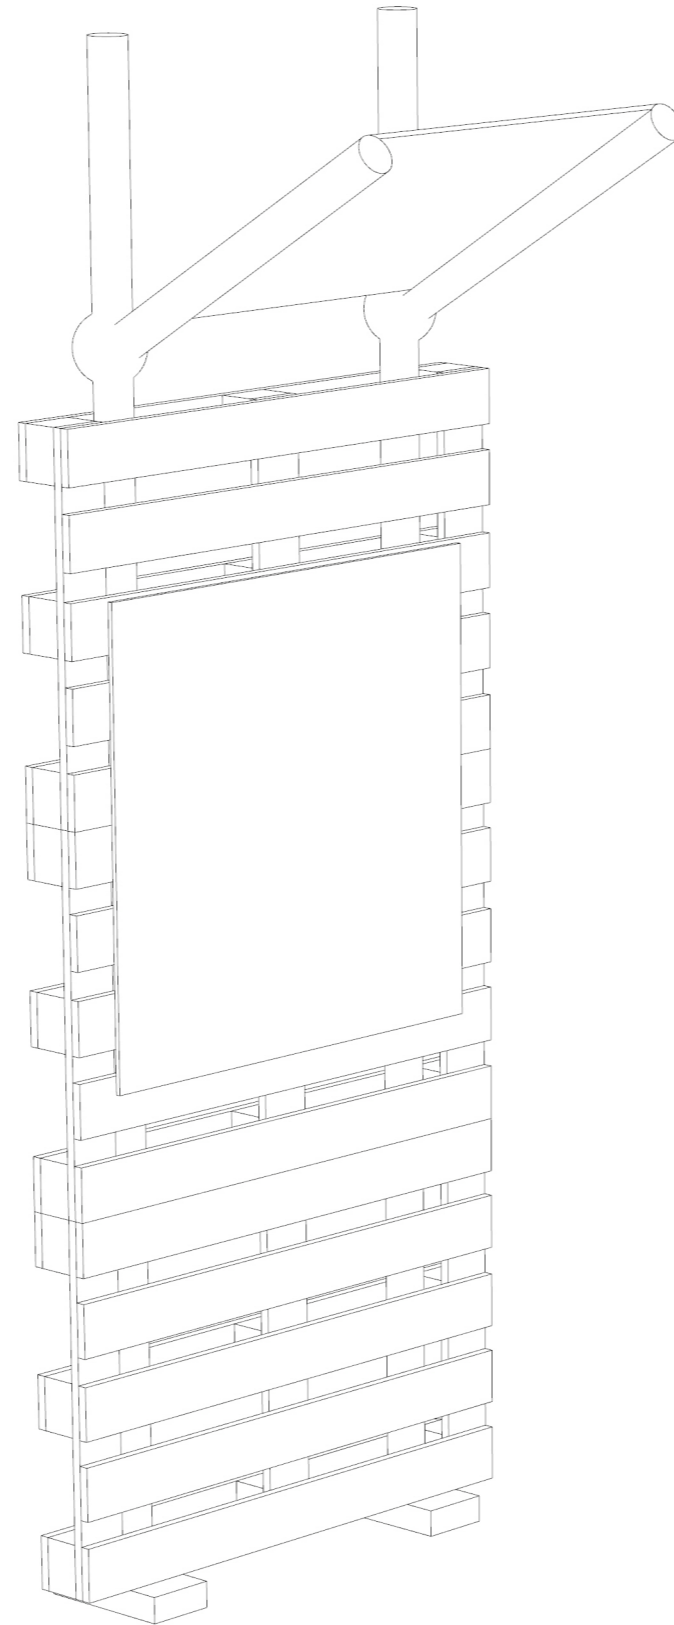

Proposta di allestimento per una mostra fotografica

Parco Colucci

A cura di: Giorgia Castellani, Giorgia Compagnucci, Andrea Chiara Daniso,
Sara Ruffini, Valeria Sargolini

Schema planimetrico di insieme

Scala 1:50

Proposta di allestimento per mostra fotografica

Parco Colucci

Proposta di allestimento per mostra fotografica
Parco Colucci

Proposta di allestimento per mostra fotografica
Parco Colucci

Proposta di allestimento per mostra fotografica
Parco Colucci

Assonometria del singolo elemento espositivo

Prospetti quotati del singolo elemento espositivo

1:5

Schema Assonometrico di allestimento

Vista dall'alto complessina 1:10

Vista frontale complessiva

1:10

Vista laterale complessiva

1:10

Vista assonometrica
allestimento

Proposta di allestimento per mostra fotografica
Parco Colucci

Grazie