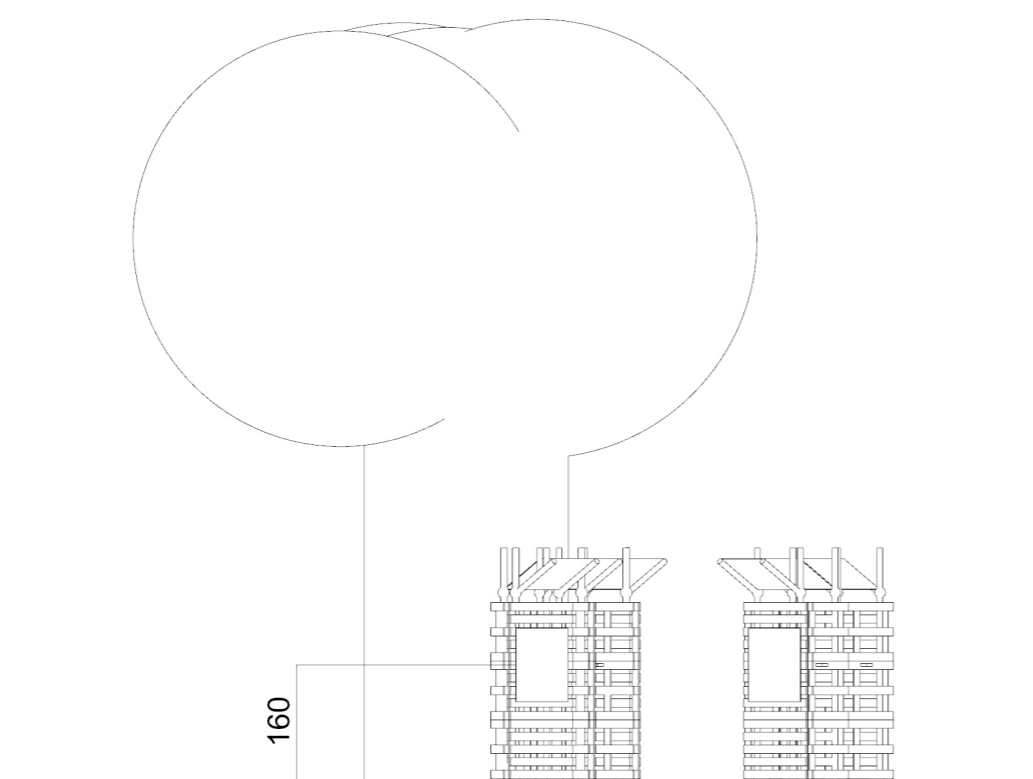

Proposta di allestimento per una mostra fotografica

Parco Colucci

A cura di: Giorgia Castellani, Giorgia Compagnucci, Andrea Chiara Daniso,
Sara Ruffini, Valeria Sargolini

Schema planimetrico di insieme

Scala 1:50

Assonometria del singolo elemento espositivo

Prospetti quotati del singolo elemento espositivo

1:5

Schema Assonometrico di allestimento

Vista dall'alto complessina 1:10

Vista frontale complessiva

1:10

Vista laterale complessiva

1:10

Vista assonometrica
allestimento

Proposta di allestimento per mostra fotografica
Parco Colucci

Grazie