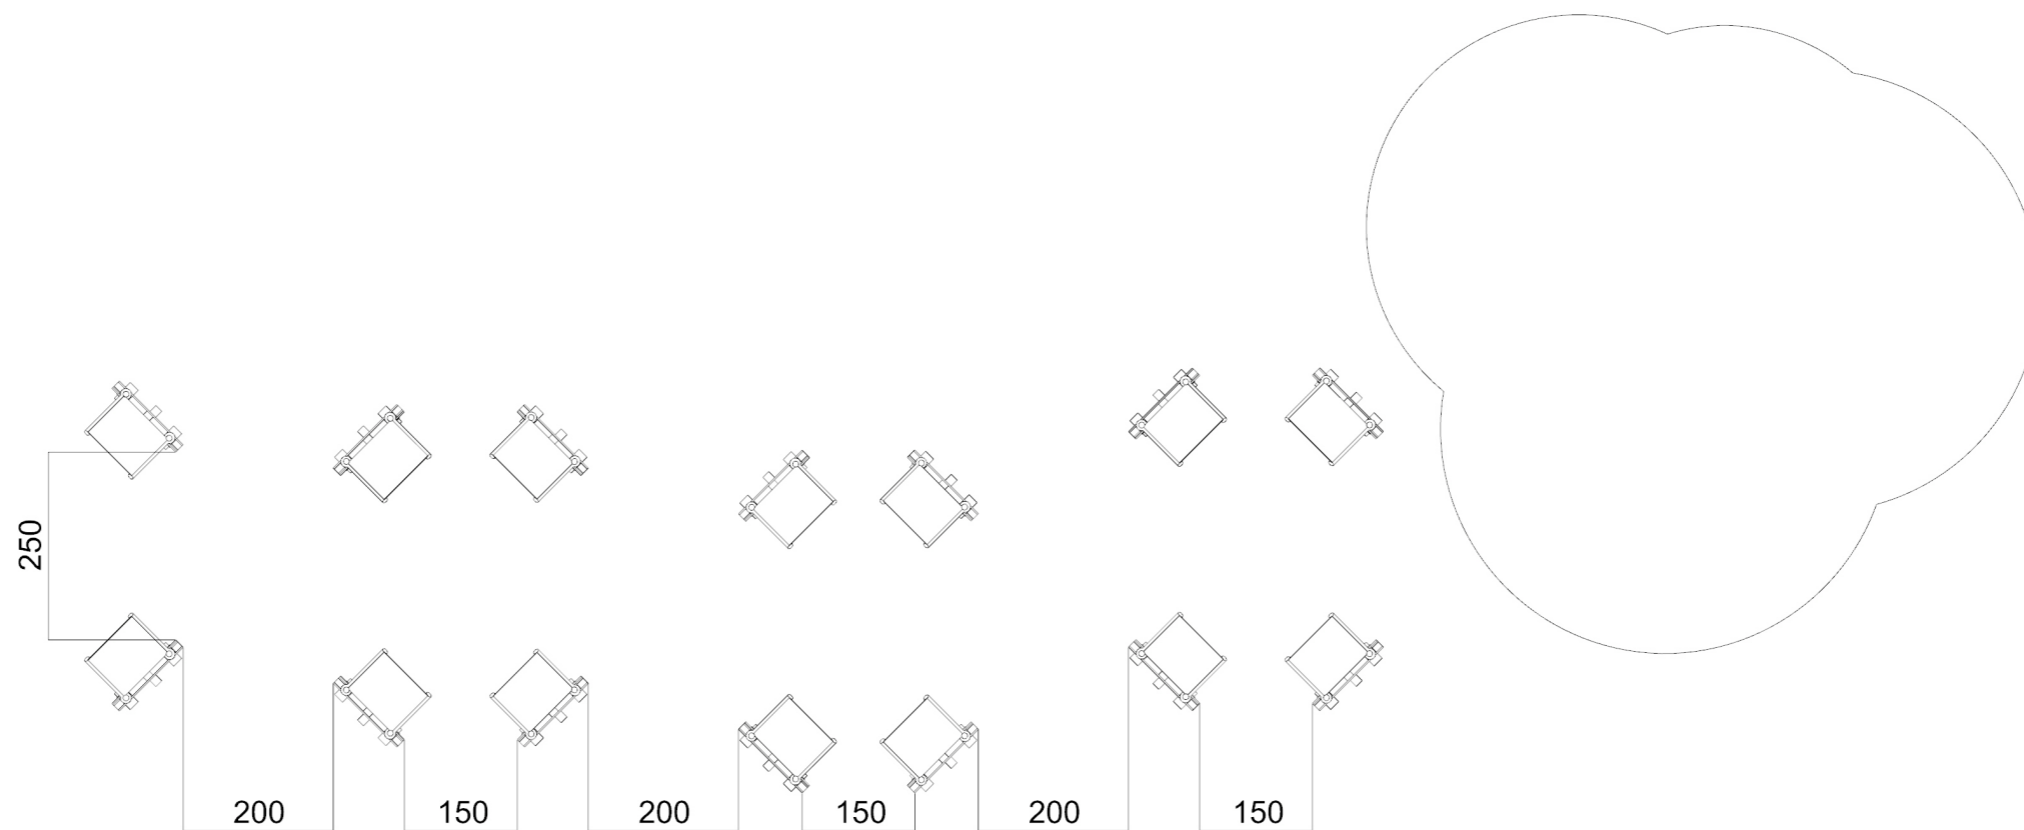

Assonometria del singolo elemento espositivo

Prospetti quotati del singolo elemento espositivo

1:5

Schema Assonometrico di allestimento

Vista dall'alto complessina 1:10

Vista frontale complessiva

1:10

Vista laterale complessiva

1:10

Vista assonometrica
allestimento

Proposta di allestimento per mostra fotografica
Parco Colucci

Grazie