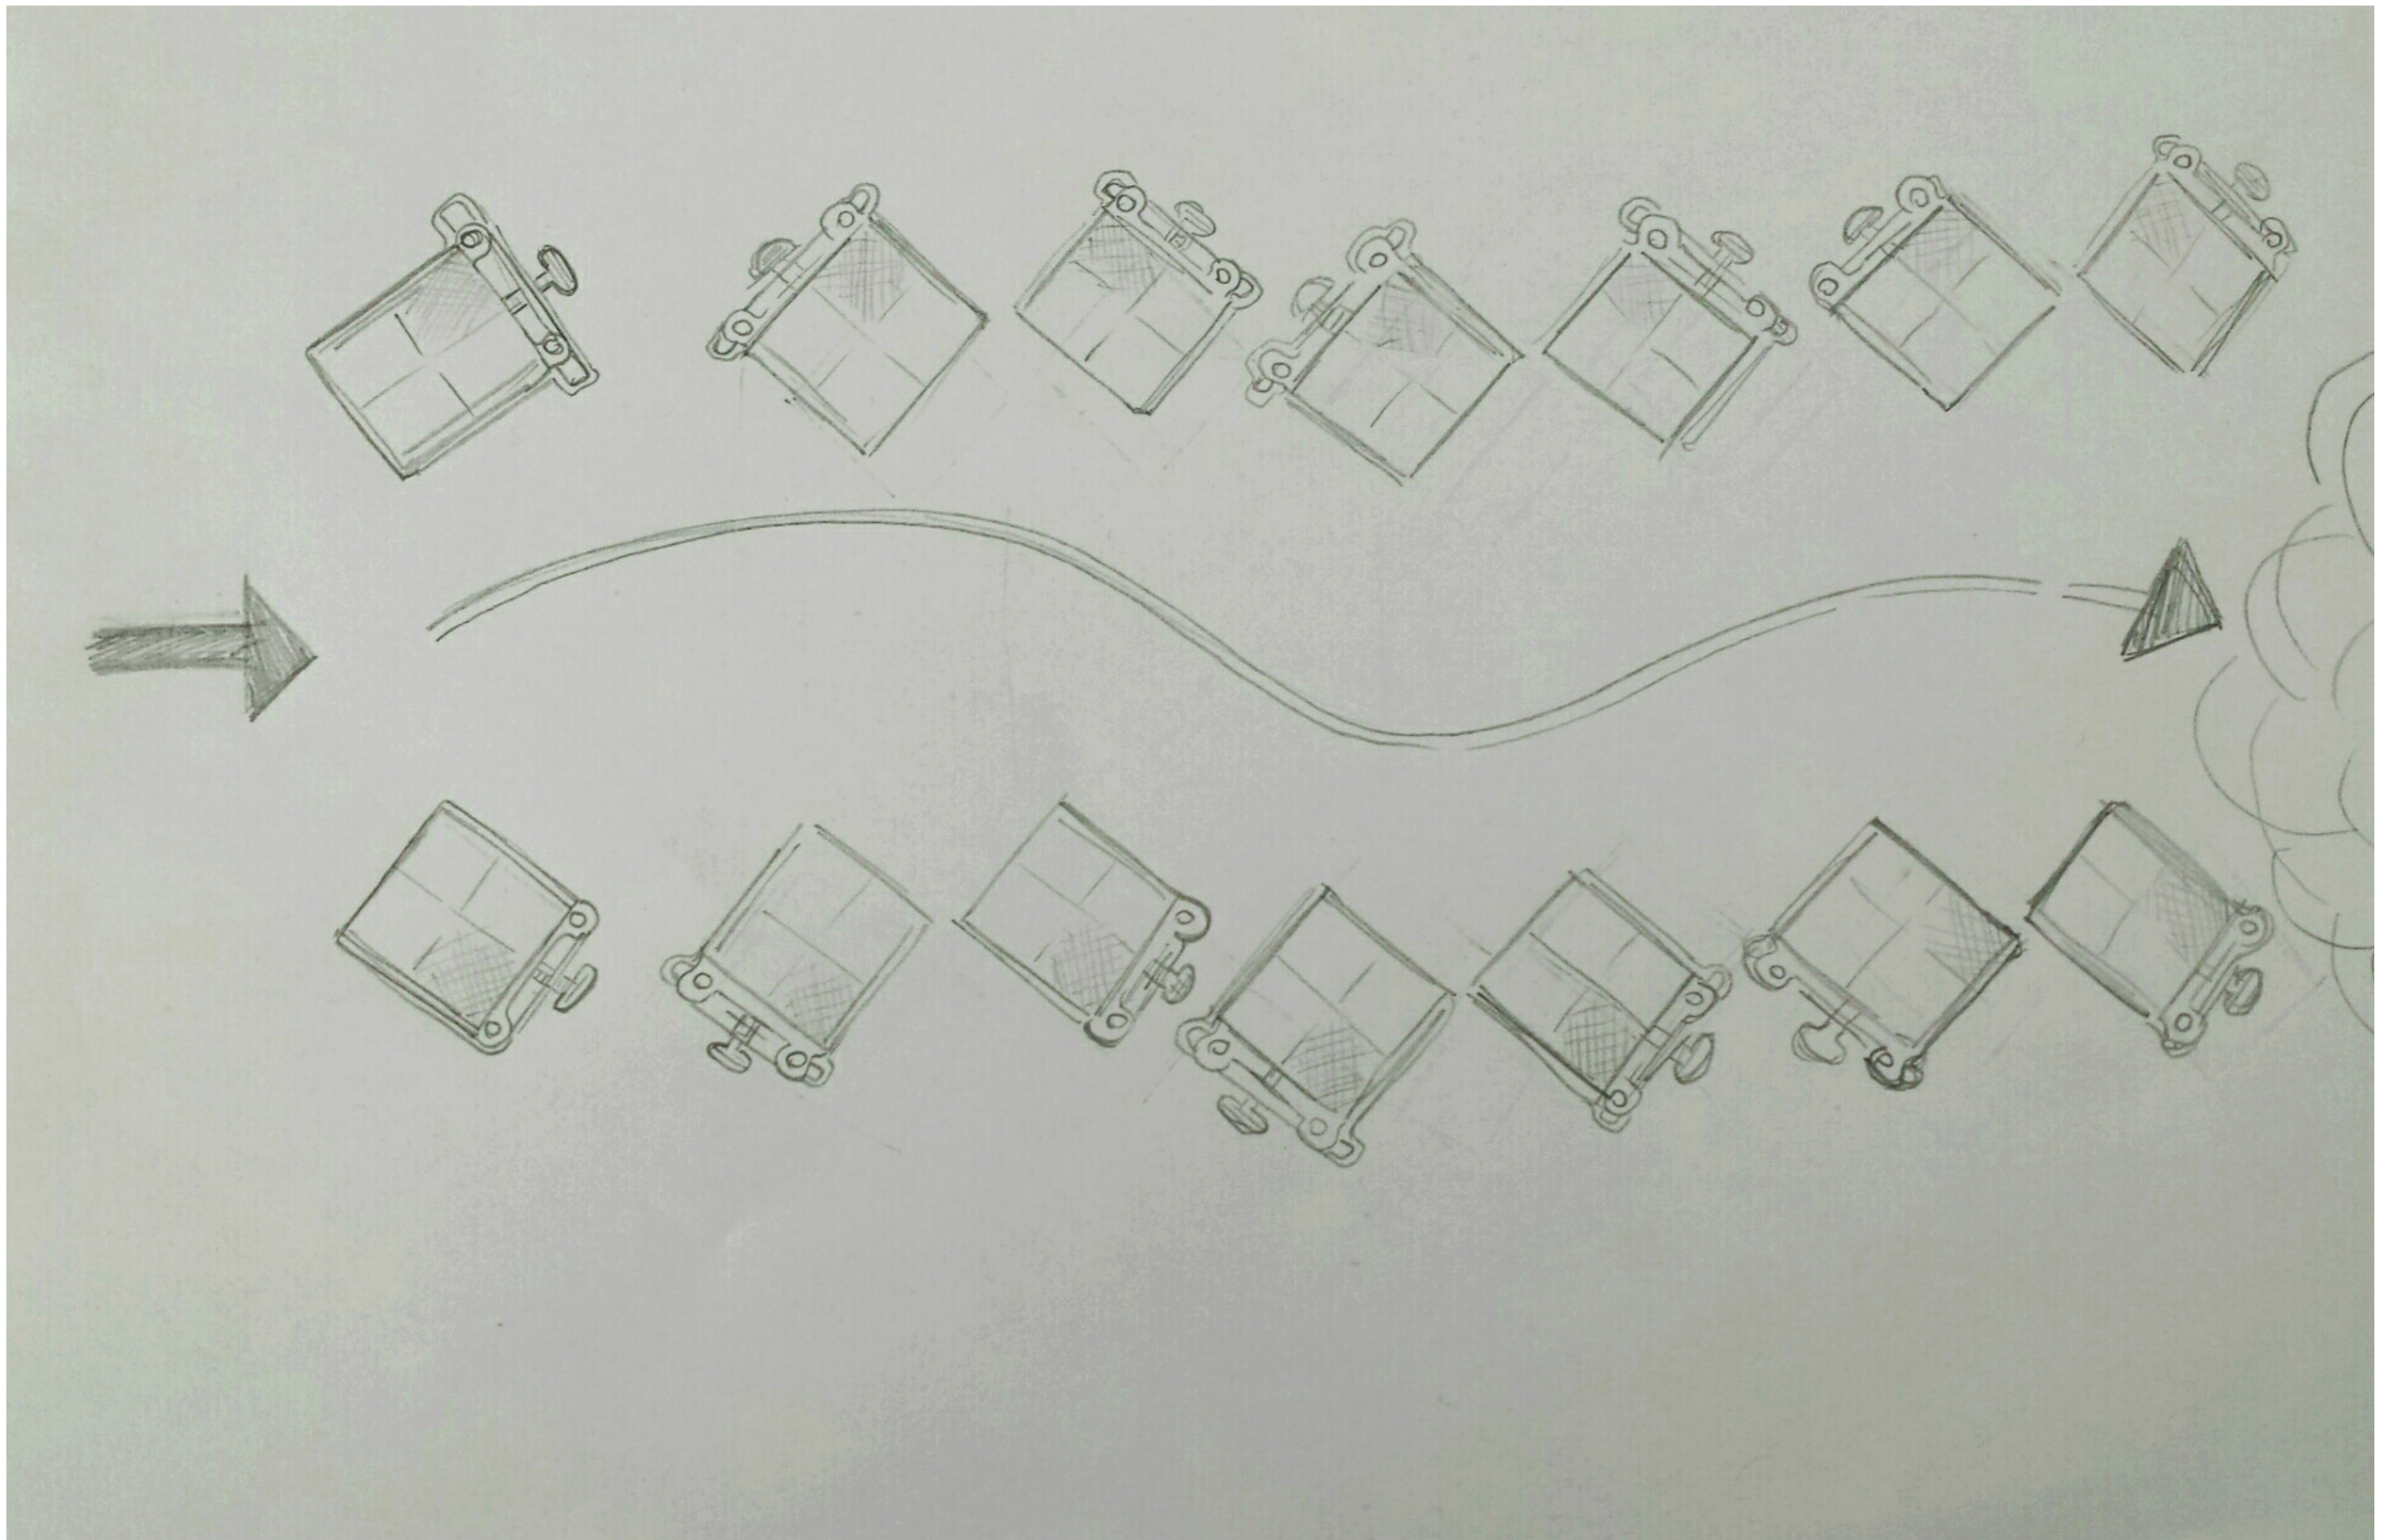

Proposta di allestimento per una mostra fotografica

Parco Colucci

A cura di: Giorgia Castellani, Giorgia Compagnucci, Andrea Chiara Daniso,
Sara Ruffini, Valeria Sargolini

Schema planimetrico di insieme

Scala 1:50

Proposta di allestimento per mostra fotografica

Parco Colucci

Proposta di allestimento per mostra fotografica
Parco Colucci

Proposta di allestimento per mostra fotografica
Parco Colucci

Proposta di allestimento per mostra fotografica
Parco Colucci

Assonometria del singolo elemento espositivo

Prospetti quotati del singolo elemento espositivo

1:5

Schema Assonometrico di allestimento

Vista dall'alto complessina 1:10

Vista frontale complessiva

1:10

Vista laterale complessiva

1:10

Vista assonometrica
allestimento

Proposta di allestimento per mostra fotografica
Parco Colucci

Grazie