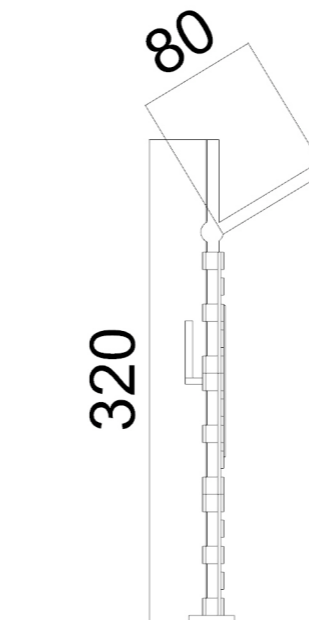

Proposta di allestimento per una mostra fotografica

Parco Colucci

A cura di: Giorgia Castellani, Giorgia Compagnucci, Andrea Chiara Daniso,
Sara Ruffini, Valeria Sargolini

Schema planimetrico di insieme

Scala 1:50

Assonometria del singolo elemento espositivo

Prospetti quotati del singolo elemento espositivo

1:5

Schema Assonometrico di allestimento

Vista dall'alto complessina 1:10

Vista frontale complessiva

1:10

Vista laterale complessiva