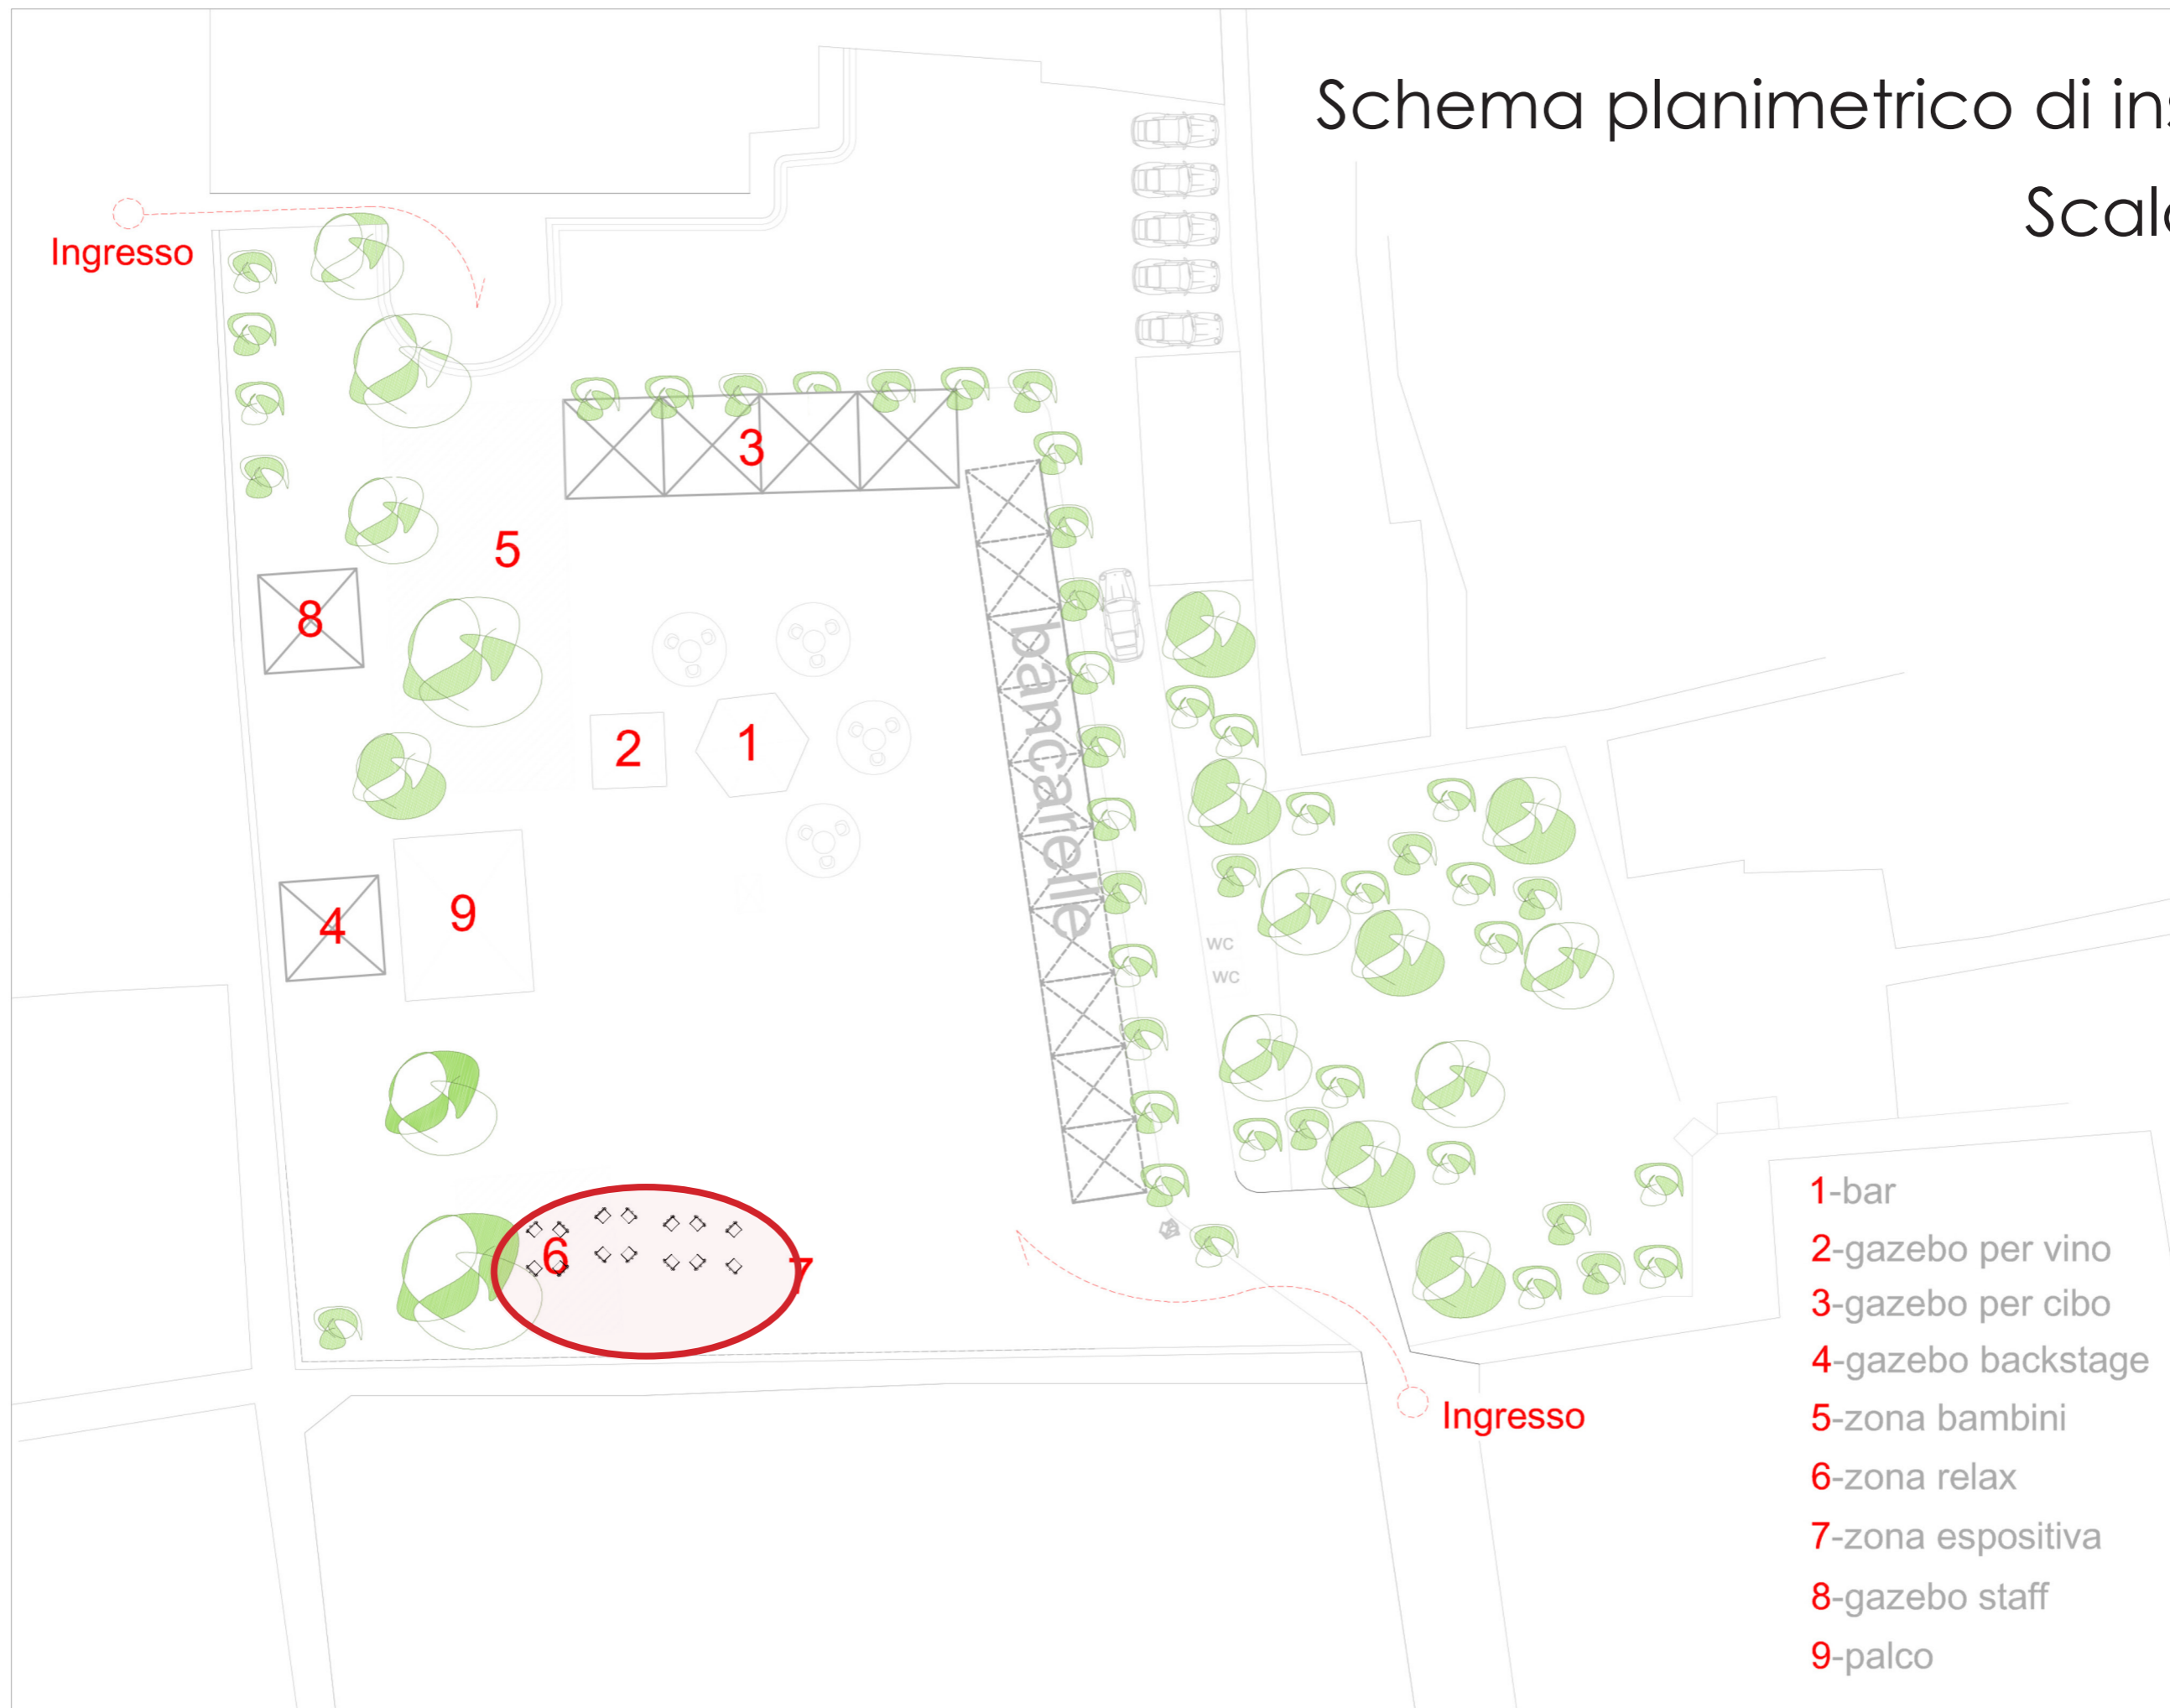

Proposta di allestimento per una mostra fotografica

Parco Colucci

A cura di: Giorgia Castellani, Giorgia Compagnucci, Andrea Chiara Daniso,
Sara Ruffini, Valeria Sargolini

Schema planimetrico di insieme

Scala 1:50

Proposta di allestimento per mostra fotografica

Parco Colucci

Proposta di allestimento per mostra fotografica
Parco Colucci

Proposta di allestimento per mostra fotografica
Parco Colucci

Proposta di allestimento per mostra fotografica
Parco Colucci

Assonometria del singolo elemento espositivo

Prospetti quotati del singolo elemento espositivo

1:5

Schema Assonometrico di allestimento

Vista dall'alto complessina 1:10

Vista frontale complessiva

1:10

Vista laterale complessiva

1:10

Vista assonometrica
allestimento

Proposta di allestimento per mostra fotografica
Parco Colucci

Grazie